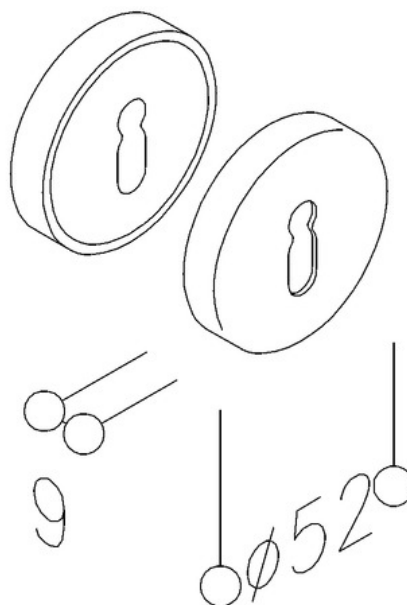

NORMBAU

PASSION FOR CARE

Rosaces serrure rondes trou de clé, NY.S 80 TDC

en nylon, diamètre 52 mm, sous-rosaces en nylon, fixation invisible par vis à bois fournies.

Code article	0247110
Groupe de produits	0900