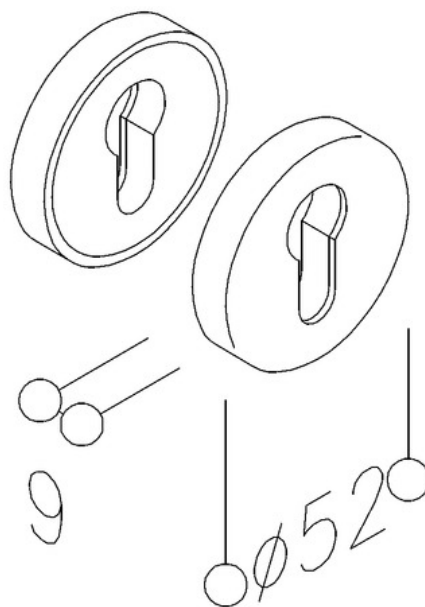

NORMBAU

PASSION FOR CARE

Rosaces serrure rondes cylindre profilé, NY.S 80 CYPR

en nylon, diamètre 52 mm, sous-rosaces en nylon, fixation invisible par vis à bois fournies.

Code article	0247120
Groupe de produits	0900