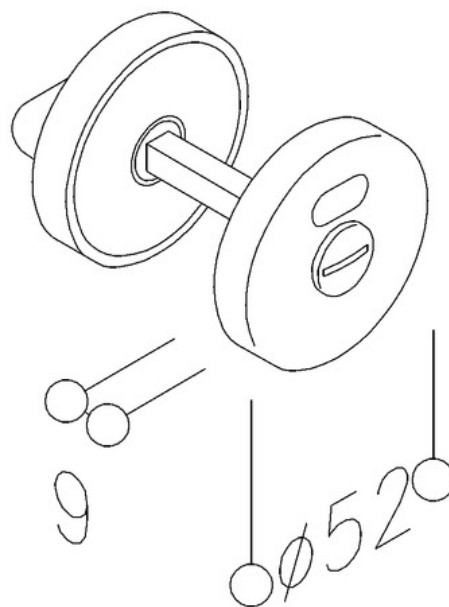

NORMBAU

PASSION FOR CARE

Rosaces serrure rondes avec voyant libre/occupé, NY.S 80 WC

en nylon, diamètre 52 mm, sous-rosaces en nylon, fixation invisible par vis à bois fournies.

Code article	0358360
Groupe de produits	0900