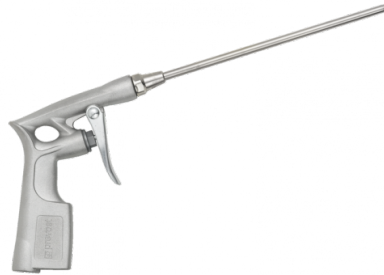

Soufflette buse moyenne long.180 mm

Buse

Buse longueur moyenne

**Conso d'air (à 6 bar
(m3/h))**

20,4

Filetage BSPP

G 1/4 F

**Pression max
d'utilisation**

10 bar

Longueur buse (mm)

180

Matière

Aluminium

Filetage femelle BSPP

G 1/4

Description