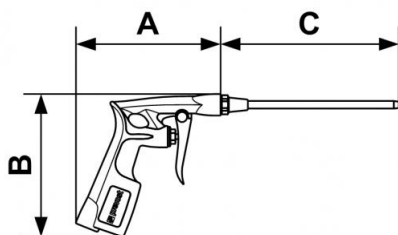

10 bar

Longueur buse (mm)

180

Matière

Aluminium

Filetage femelle BSPP

G 1/4

Description

Référence	Buse	Filetage BSPP	Longueur buse (mm)	Conso d'air (à 6 bar (m3/h))
BGM 105	Buse longueur moyenne	G 1/4 F	180	20,4
BGM B105	Buse longue de rechange	G 1/4 M	180	-

Dimensions			
Référence	A mm	B mm	C mm
BGM 105	114	113	180
BGM B105			