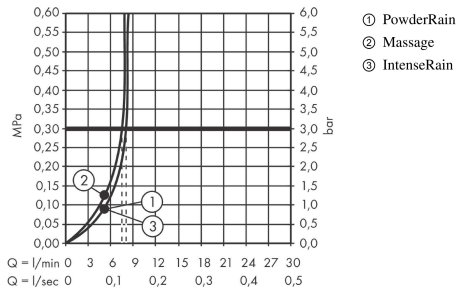

Pulsify Select S
Douchette à main 105 3jet Relaxation EcoSmart 9l/min
 Surfaces: **chromé** Numéro d'article: **24111000**

Description

Caractéristiques

- dimension: 105 mm
- jet PowderRain, jet IntenseRain, jet massage
- changement de jet via le bouton Select
- débit: 8,2 l/min sous 3 bars de pression
- Débit du jet PowderRain (sous 3 bars): 8,2 l/min
- débit du jet massage (sous 3 bars de pression): 7,7 l/min
- débit du jet IntenseRain (sous 3 bars de pression): 7,8 l/min
- filtre de bonde amovible et rinçable
- Convient au chauffe-eau instantané
- ACS 21 ACC NY 139 France, valide jusqu'au 10.06.2026

Pulsify Select S
Douchette à main 105 3jet Relaxation EcoSmart 9l/min
 Surfaces: **chromé** Numéro d'article: **24111000**

Schéma d'écoulement

Les valeurs de consommation ont été mesurées dans la pratique, avec les robinetteries correspondantes (thermostat/mélangeur/vanne sous crépi)