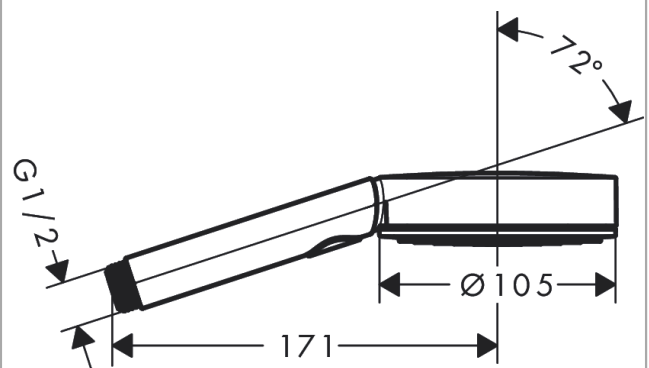

Pulsify Select S
Douchette à main 105 3jet Relaxation EcoSmart 9l/min
 Surfaces: **chromé** Numéro d'article: **24111000**

Description

Caractéristiques

- dimension: 105 mm
- jet PowderRain, jet IntenseRain, jet massage
- changement de jet via le bouton Select
- débit: 8,2 l/min sous 3 bars de pression
- Débit du jet PowderRain (sous 3 bars): 8,2 l/min
- débit du jet massage (sous 3 bars de pression): 7,7 l/min
- débit du jet IntenseRain (sous 3 bars de pression): 7,8 l/min
- filtre de bonde amovible et rinçable
- Convient au chauffe-eau instantané
- ACS 21 ACC NY 139 France, valide jusqu'au 10.06.2026

Détails de l'article

EAN 4059625310922

Technologie

Prix de design

reddot winner 2021

Certificats

Photo du produit

Plan géométral

Pulsify Select S
Douchette à main 105 3jet Relaxation EcoSmart 9l/min
 Surfaces: **chromé** Numéro d'article: **24111000**

Schéma d'écoulement

Les valeurs de consommation ont été mesurées dans la pratique, avec les robinetteries correspondantes (thermostat/mélangeur/vanne sous crépi)