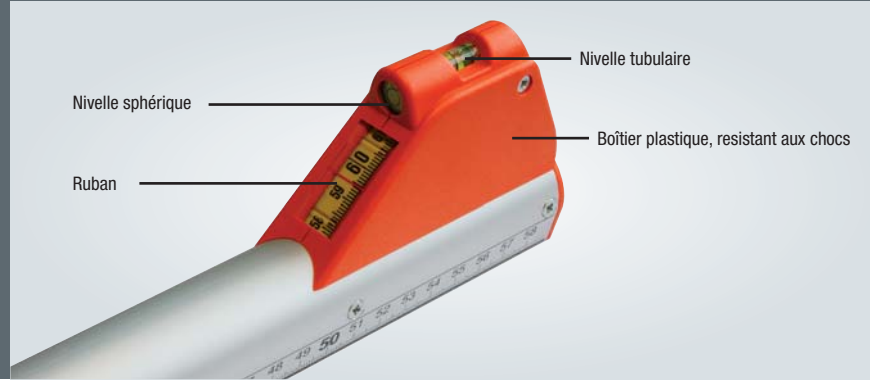

Pour des mesures d'exception

Nedo mEssfix compact

Canne télescopique légère et maniable

**NEDO MESSFIX
COMPACT**

Nedo mEssfix compact

La canne télescopique **mEssfix compact**, légère et maniable, pour la mesure fiable des dimensions intérieures.

Poser le **mEssfix compact**, l'extraire et la longueur peut être lue aisément sur l'afficheur analogique. Idéal dans l'aménagement intérieur. Le **mEssfix compact** est maniable grâce à ses dimensions, son faible poids et aux tubes télescopiques ronds.

Le boîtier d'affichage se trouve au pied du **mEssfix compact** pour une lecture aisée des valeurs à hauteur des yeux lors du mesurage de fenêtres. Une nivelle combinée intégrée dans le boîtier de l'affichage facilite la mesure tant en position verticale qu'horizontale.

Tous les appareils **mEssfix compact** sont conformes à la classe de précision II $\Delta l = 0,3 + 0,2 \cdot L(m)$.

Particularités :

- Dimensions compactes
- Boîtier d'affichage solide en matière plastique résistant aux chocs
- Tubes ronds et résistants pour utilisation sur chantiers
- Fabriqué en Suisse
- Livré en étui