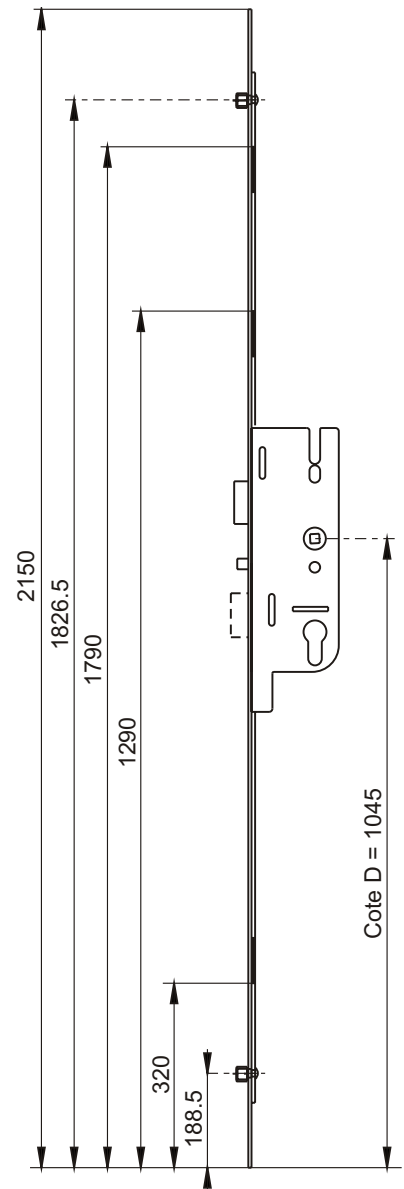

Crémone-serrure GU-FERCOMATIC R2 Entraxe 70, D 1045 mm avec pêne demi-tour/dormant et 2 galets

Désignation				N° d'article
Crémone-serrure GU-FERCOMATIC 40/70 R2				
Axe fouillot 40 mm, entraxe 70 mm				
Long	Têtière	Carré	Vis fixation	
2150	16	7	13	6-33164-03-0-1
Crémone-serrure GU-FERCOMATIC 50/70 R2				
Axe fouillot 50 mm, entraxe 70 mm				
Long	Têtière	Carré	Vis fixation	
2150	16	7	13	6-33164-08-0-1
Crémone-serrure GU-FERCOMATIC 40/70 R2				
Axe fouillot 40 mm, entraxe 70 mm				
Long	Têtière	Carré	Vis fixation	
2150	18	7	13	6-33164-11-0-1
Crémone-serrure GU-FERCOMATIC 50/70 R2				
Axe fouillot 50 mm, entraxe 70 mm				
Long	Têtière	Carré	Vis fixation	
2150	18	7	13	6-33164-12-0-1

Crémone-serrure GU-FERCOMATIC R4
Entraxe 70, D 1045 mm
avec pêne demi-tour/dormant et 4 galets

Désignation				N° d'article
Crémone-serrure GU-FERCOMATIC 40/70 R4				
Axe fouillot 40 mm, entraxe 70 mm				
Long	Têteière	Carré	Vis fixation	
2150	16	7	14	6-33160-05-0-1
Crémone-serrure GU-FERCOMATIC 50/70 R4				
Axe fouillot 50 mm, entraxe 70 mm				
Long	Têteière	Carré	Vis fixation	
2150	16	7	14	6-33160-06-0-1