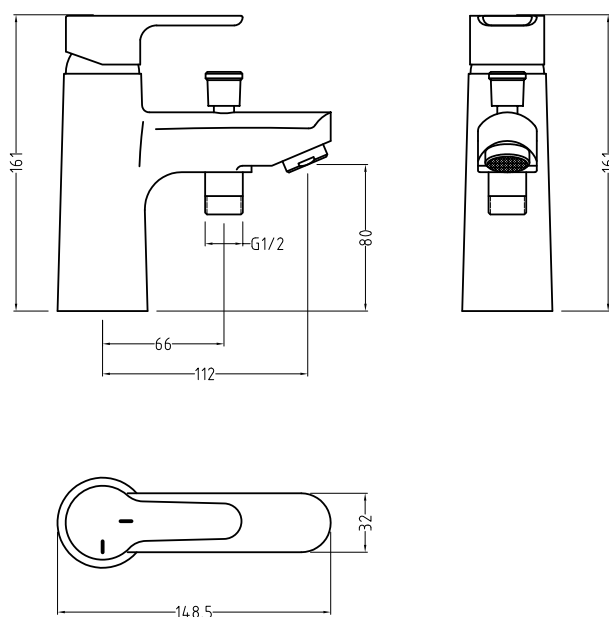

XhANDER

MITIGEUR BAIN DOUCHE RHÔNE MONOTROU CHROMÉ

Code : 68 931 797

Norme :

E3/1 C2 A1 U3

FABRIQUÉ AU
PORTUGAL

**GARANTIE
10 ANS**

DESRIPTIF

- Finition : chromé
- Inverseur manuel
- Fixation par étrier

LIVRÉ AVEC

- Kit de fixation par étrier

YOUR PERFORMANCE PARTNER