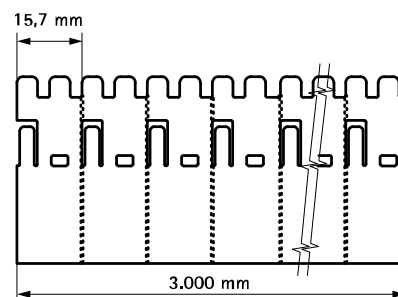

## Avantages et caractéristiques

- permet l'installation dans les configurations difficiles : angles, passages étroits, tubes rapprochés, etc.
- une ou plusieurs couches de bande intumescente sont nécessaires en fonction du diamètre du tube.
- peut être installé en milieu humide
- s'adapte à la configuration sur place : permet de réaliser sans délai les installations imprévues et les modifications de dernière minute
- la législation autorise qu'un collier partiel soit utilisé pour les passages dans les angles (seulement 2 ou 3 couches de bande sont nécessaires)
- une seule boîte permet de réaliser plusieurs colliers, pour toutes les configurations
- grande flexibilité grâce à la bande auto-adhésive
- pas de perte de matière
- éléments de fixation inclus
- contenu d'une boîte (dérouleur carton) : 3 mètres de bande en acier inoxydable, 10 mètres de bande intumescente, 18 ensemble de fixation (pattes de fixation, chevilles BIS Star, vis et rondelles) et 6 cartes d'identification Pacifyre® EFC
- testé selon la norme EN 1366-3
  - EN-1366-3 = NF-EN-13663 / NBN-EN-1366-3
- agrément européen : ETA-13/0793

213 2 100 600

213 2 100601

213 2 100602

Code article	Modèle	Type	Vol.	Cond.1
2132100600	-	-	Boîte carton*	-
2132100601	-	-	Recharge : bande inox 3 mètres	-
2132100602	-	-	Recharge : 18 crochets de fixation + chevilles, vis et rondelles	18
2132100603	Carte d'identification pour murs, cloisons et dalles	International	-	-

\* Contenu d'une boîte : bande inox 3 mètres, bande intumescente 10 mètres, 18 ensembles de fixation (pattes de fixation, chevilles, vis et rondelles), 6 cartes d'identification, 1 notice d'installation