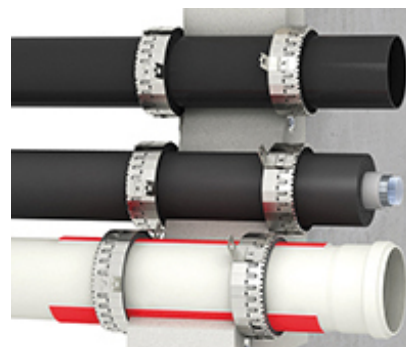

# Pacifyre® EFC Collier coupe-feu adaptable

(U 04 25)

pour les passages de tubes plastiques et de tubes multi-couches

## Avantages et caractéristiques

- permet l'installation dans les configurations difficiles : angles, passages étroits, tubes rapprochés, etc.
- une ou plusieurs couches de bande intumescente sont nécessaires en fonction du diamètre du tube.
- peut être installé en milieu humide
- s'adapte à la configuration sur place : permet de réaliser sans délai les installations imprévues et les modifications de dernière minute
- la législation autorise qu'un collier partiel soit utilisé pour les passages dans les angles (seulement 2 ou 3 couches de bande sont nécessaires)
- une seule boîte permet de réaliser plusieurs colliers, pour toutes les configurations
- grande flexibilité grâce à la bande auto-adhésive
- pas de perte de matière
- éléments de fixation inclus
- contenu d'une boîte (dérouleur carton) : 3 mètres de bande en acier inoxydable, 10 mètres de bande intumescente, 18 ensemble de fixation (pattes de fixation, chevilles BIS Star, vis et rondelles) et 6 cartes d'identification Pacifyre® EFC
- testé selon la norme EN 1366-3
  - EN-1366-3 = NF-EN-13663 / NBN-EN-1366-3
- agrément européen : ETA-13/0793

213 2 100 600

213 2 100601

213 2 100602

Code article	Modèle	Type	Vol.	Cond.1
2132100600	-	-	Boîte carton*	-
2132100601	-	-	Recharge : bande inox 3 mètres	-
2132100602	-	-	Recharge : 18 crochets de fixation + chevilles, vis et rondelles	18
2132100603	Carte d'identification pour murs, cloisons et dalles	International	-	-

\* Contenu d'une boîte : bande inox 3 mètres, bande intumescente 10 mètres, 18 ensembles de fixation (pattes de fixation, chevilles, vis et rondelles), 6 cartes d'identification, 1 notice d'installation