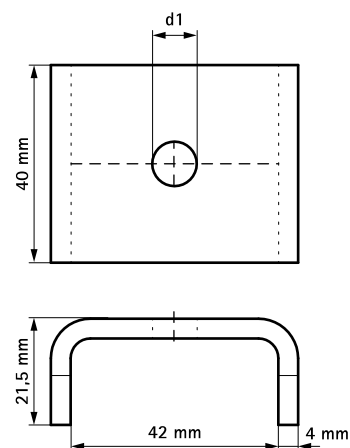

# Plaques de verrouillage U strut (BUP1000)

(H 24 92)

pour réaliser un montage en rail strut

## Avantages et caractéristiques

- plaque de verrouillage en U
- élément de raccordement, pour une stabilité renforcée
- matière : acier 1.0332
- traitement de surface :
  - ce produit fait partie de la gamme BIS UltraProtect® 1000
  - convient aux applications en intérieur et en extérieur
  - résiste au minimum 1000 heures au brouillard salin (max. 5% de rouille rouge), test réalisé conformément à la norme ISO 9227

Code article	d1 (mm)	Pour rail	Cond.1
66588009	Ø 9,0	Strut	50
66588010	Ø 11,0	Strut	50
66588012	Ø 13,0	Strut	50
66588016	Ø 17,0	Strut	50

*Testé à la résistance au feu à partir du Ø 11,0.  
M10 testé à la résistance au feu selon la norme EN 1363-1.  
M12 testé à la résistance au feu selon la norme EN 1363-1.*