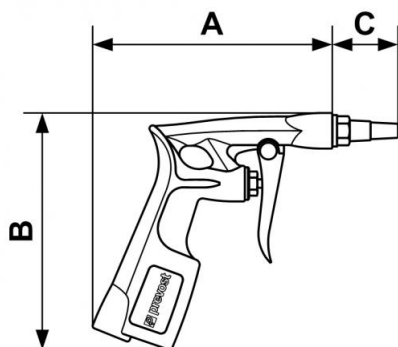

10 bar

Matière

Aluminium

Filetage femelle BSPP

G 1/4

Description

Référence	Buse	Filetage BSPP	Conso d'air (à 6 bar (m3/h))
BGM 104	Buse courte	G 1/4 F	12
BGM B104	Buse courte de rechange	G 1/4 M	-

Dimensions

Référence	A mm	B mm	C mm
BGM 104	114	113	25
BGM B104			