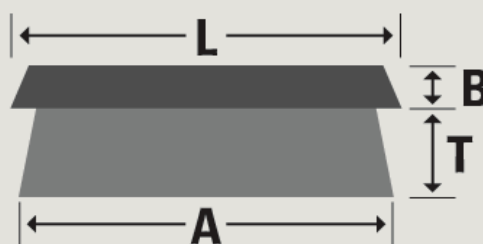

BROSSE MÉTALLIQUE VIOLON STANDARD

Codes : P566ZGH
P56LDHK
P56WXAF

DESRIPTIF

- Bois FSC
- Angles arrondis
- Avec trou de suspension

Code P	Code	Nb de rangs	Matière du fil	Forme du fil	Dimensions du fil (mm)	T (mm)	A (mm)	L (mm)	Souple - Dur	Usage recommandé
P566ZGH	68 920 566	5	Acier	Droit rond	Ø 0,35	35	170	210	----	dérouillage
P56LDHK	68 920 574		Acier	Droit plat	1,25 x 0,45				-----	dérouillage
P56WXAF	68 920 582		Laiton	Droit rond	Ø 0,30				-- ---	décapage