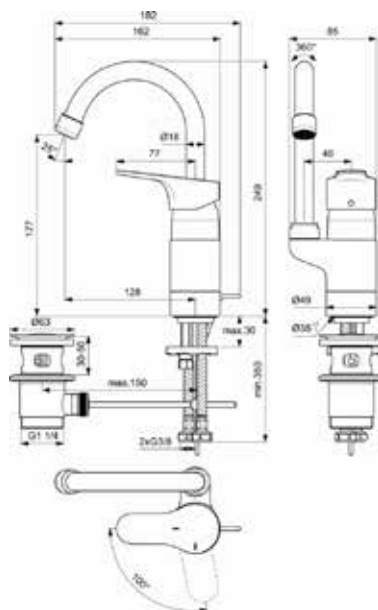

## Mitigeur lavabo col de cygne Ch3

## Mitigeur lavabo col de cygne Ch3

Bec tube orientable avec aérateur intégré. Aérateur avec limiteur de débit maxi 5L/min.

Ouverture en eau froide en position centrale : Technologie Blue Start

Tirette courbée en métal.

Cartouche Firmaflow® Ø 38mm avec limiteur de température intégré.

Indicateurs rouge/bleu imprimés sur la manette.

Poignée Métal.

Système de fixation rapide EasyFix®.

Flexibles d'alimentation anti-torsion PEX 3/8" - 350 mm

Hauteur sous aérateur : 177 mm

Hauteur totale : 249 mm

Projection : 128 mm

Avec tirette et vidage.

Bonde en métal.

Classification en cours E00 Ch3 A2 U3