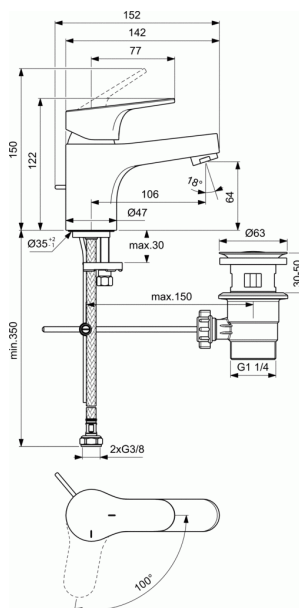

OLYOS

Mitigeur lavabo Ch3

Mitigeur lavabo Ch3

Bec fixe avec aérateur intégré. Aérateur avec limiteur de débit maxi 5L/min.

Ouverture en eau froide en position centrale : Technologie Blue Start.

Cartouche Firmaflow® Ø 38mm avec limiteur de température intégré.

Indicateurs rouge/bleu imprimés sur la manette.

Poignée Métal.

Système de fixation rapide EasyFix®.

Flexibles d'alimentation anti-torsion PEX 3/8" - 350 mm

Hauteur sous aérateur : 64 mm

Hauteur totale : 122 mm

Projection : 106 mm

Avec tirette courbée métal et vidage.

Bonde en polypropylène.

Classement E00 Ch3 A2 U3

FINITIONS*

* AA = Chrome (AA)

NORMES ET ENVIRONNEMENT