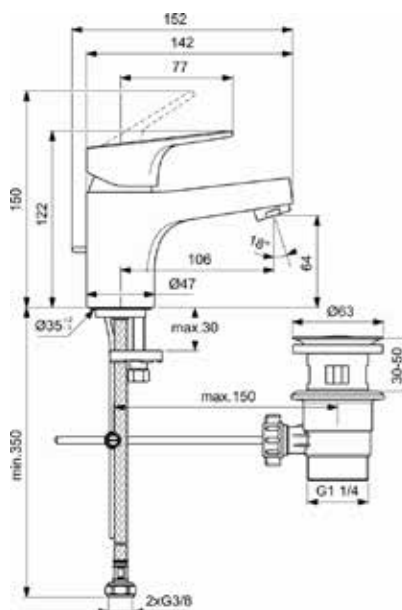

## Mitigeur lavabo C2

Bec fixe avec aérateur intégré.

Cartouche Firmaflow® Ø 38mm avec limiteur de température intégré et limiteur de débit 50% déverrouillable.

Indicateurs rouge/bleu imprimés sur la manette.

Poignée Métal.

Système de fixation rapide EasyFix®.

Flexibles d'alimentation anti-torsion PEX 3/8" - 350 mm

Hauteur sous aérateur : 64 mm

Hauteur totale : 122 mm

Projection : 106 mm

Avec tirette courbée métal et vidage.