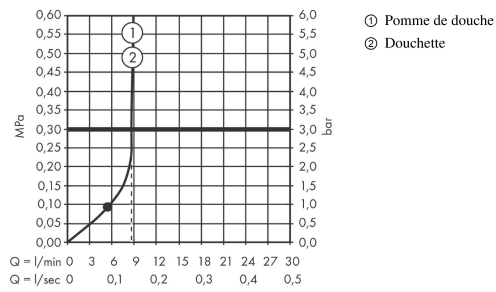

Vernis Blend

Colonne de douche 240 1 jet Ecosmart avec mitigeur thermostatique

Surface: **Noir mat** Numéro d'article: **26428670**

Schéma d'écoulement