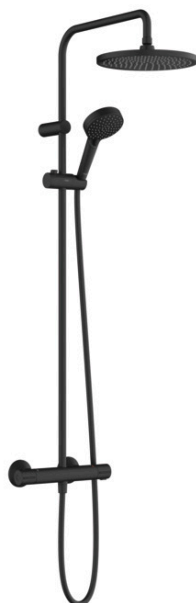

Vernis Blend

Colonne de douche 240 1 jet Ecosmart avec mitigeur thermostatique

Surface: **Noir mat** Numéro d'article: **26428670**

Description

Caractéristiques

- comprenant : douche de tête, douchette, thermostatique de douche, flexible de douche, barre de douche, curseur
- douche de tête Crometta S 240
- taille de la douche de tête: 240 mm
- type de jet douche de tête : jet Rain
- rotule: douche de tête orientable
- douche de tête amovible
- débit maximal sous 3 bars de pression: 8,7 l/min
- débit du jet Rain (sous 3 bars de pression): 8,7 l/min
- type de jet douchette: jet Rain, jet IntenseRain
- débit de la douchette sous 3 bars: 8,7 l/min
- pression minimum en fonctionnement: 1 bar
- pression maximum en fonctionnement: 10 bars
- diamètre de la barre de douche: 19 mm
- support de douchette réglable en hauteur grâce au bouton situé sur le côté externe du curseur
- longueur du bras de douche: 426 mm
- thermostatique Vernis
- butée de confort à 40° C
- limiteur d'eau chaude réglable
- convient au chauffe-eau instantané
- entraxe 150 mm ± 12 mm
- sécurité contre le retour de l'eau
- longueur du tube: 1124 mm
- 2 sorties = 2 fonctions
- ACS 21 ACC NY 228 France, valide jusqu'au 26.08.2026

Détails de l'article

EAN

4059625425565

Technologie

Certificats

Photo du produit

Plan géométral

Vernis Blend

Colonne de douche 240 1 jet Ecosmart avec mitigeur thermostatique

Surface: **Noir mat** Numéro d'article: **26428670**

Schéma d'écoulement

Vernis Blend

Colonne de douche 240 1 jet Ecosmart avec mitigeur thermostatique

Surface: **Noir mat** Numéro d'article: **26428670**

Exemple de montage