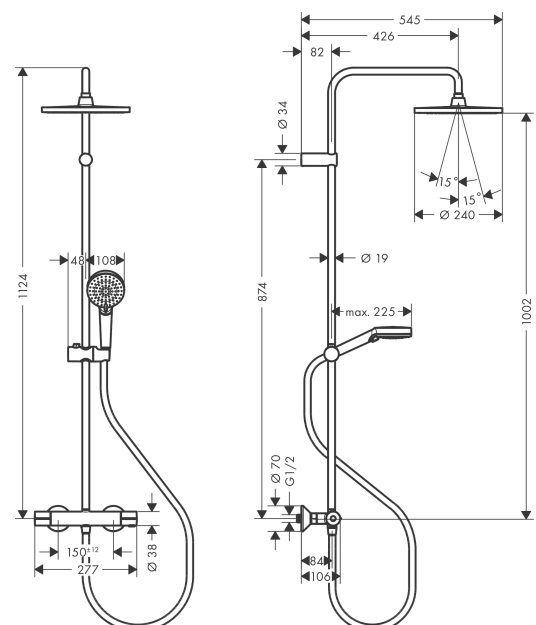

Vernis Blend

Colonne de douche 240 1 jet Ecosmart avec mitigeur thermostatique

Surface: **Noir mat** Numéro d'article: **26428670**

Description

Caractéristiques

- comprenant : douche de tête, douchette, thermostatique de douche, flexible de douche, barre de douche, curseur
- douche de tête Crometta S 240
- taille de la douche de tête: 240 mm
- type de jet douche de tête : jet Rain
- rotule: douche de tête orientable
- douche de tête amovible
- débit maximal sous 3 bars de pression: 8,7 l/min
- débit du jet Rain (sous 3 bars de pression): 8,7 l/min
- type de jet douchette: jet Rain, jet IntenseRain
- débit de la douchette sous 3 bars: 8,7 l/min
- pression minimum en fonctionnement: 1 bar
- pression maximum en fonctionnement: 10 bars
- diamètre de la barre de douche: 19 mm
- support de douchette réglable en hauteur grâce au bouton situé sur le côté externe du curseur
- longueur du bras de douche: 426 mm
- thermostatique Vernis
- butée de confort à 40° C
- limiteur d'eau chaude réglable
- convient au chauffe-eau instantané
- entraxe 150 mm ± 12 mm
- sécurité contre le retour de l'eau
- longueur du tube: 1124 mm
- 2 sorties = 2 fonctions
- ACS 21 ACC NY 228 France, valide jusqu'au 26.08.2026

Détails de l'article

EAN

4059625425565

Technologie

Certificats

Photo du produit

Plan géométral

Vernis Blend

Colonne de douche 240 1 jet Ecosmart avec mitigeur thermostatique

Surface: **Noir mat** Numéro d'article: **26428670**

Schéma d'écoulement

Vernis Blend

Colonne de douche 240 1 jet Ecosmart avec mitigeur thermostatique

Surface: **Noir mat** Numéro d'article: **26428670**

Exemple de montage