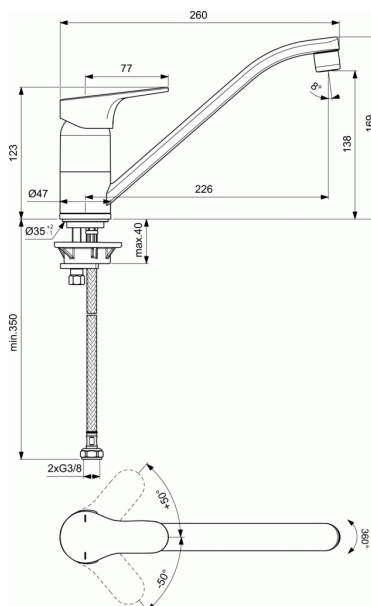

### Mitigeur évier bec bas C2

#### Mitigeur évier bec bas C2

Bec profilé orientable avec aérateur intégré.  
 Cartouche Firmaflow® Ø 38mm avec limiteur de température intégré et limiteur de débit 50% déverrouillable.  
 Indicateurs rouge/bleu imprimés sur la manette.  
 Poignée Métal.  
 Système de fixation rapide EasyFix®.  
 Flexibles d'alimentation anti-torsion PEX 3/8" - 350 mm  
 Hauteur sous aérateur : 138 mm  
 Hauteur totale : 169 mm  
 Projection : 226 mm