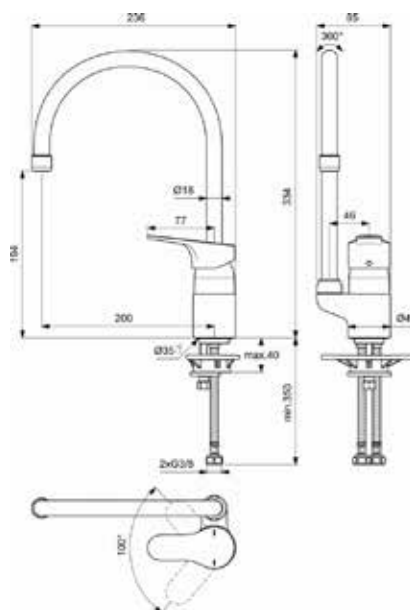

## Mitigeur évier C2 bec tube haut C2

## Mitigeur évier C2 bec tube haut C2

Bec tube orientable avec aérateur intégré.

Cartouche Firmaflow® Ø 38mm avec limiteur de température intégré et limiteur de débit 50% déverrouillable.

Indicateurs rouge/bleu imprimés sur la manette.

Poignée Métal.

Système de fixation rapide EasyFix®.

Flexibles d'alimentation anti-torsion PEX 3/8" - 350 mm

Hauteur sous aérateur : 194 mm

Hauteur totale : 334 mm

Projection : 200 mm

Classification en cours E0 C2 A2 U3