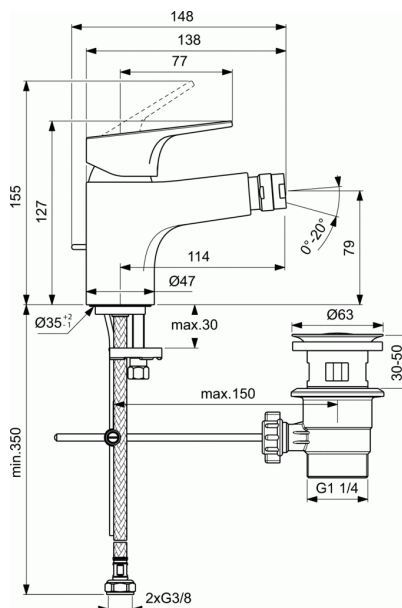

OLYOS

Mitigeur bidet C2

Mitigeur bidet C2

Bec fixe avec aérateur à rotule orientable.
 Cartouche Firmaflow® Ø 38mm avec limiteur de température intégré et limiteur de débit 50% déverrouillable.
 Indicateurs rouge/bleu imprimés sur la manette.
 Poignée Métal.
 Système de fixation rapide EasyFix®.
 Flexibles d'alimentation anti-torsion PEX 3/8" - 350 mm
 Hauteur sous aérateur : 79 mm
 Hauteur totale : 127 mm
 Projection : 114 mm

Avec tirette courbée métal et vidage.
 Bonde en polypropylène.
 Classement E0 C2 A2 U3

FINITIONS*

AA

* AA = Chrome (AA)

NORMES ET ENVIRONNEMENT