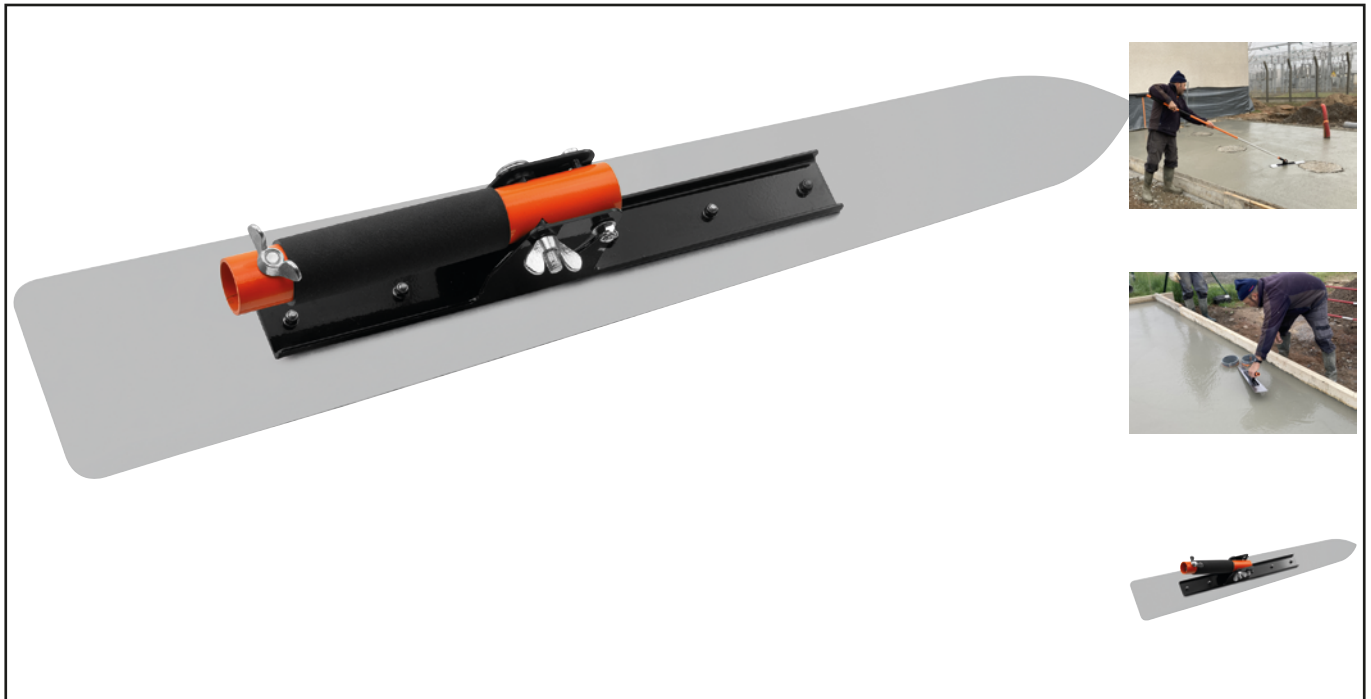

LISSEUSE FLAMANDE INOX 2 EN 1 Réf.: 303201

Caractéristiques

Lisseuse lame inox. 2 en 1 : S'utilise seule ou avec une perche. Permet de lisser les dalles avec une perche ou à la main sans avoir besoin de changer d'outil. Forme flamande pour une finition parfaite dans les angles. Talons avec coins arrondis pour ne pas faire de trace. Lame en acier inoxydable de 70x12cm et de 1mm d'épaisseur. Poignée inclinable avec manchon soft. Monture allégée en aluminium peint.

Données Produits

L cm	Largeur cm / Width cm	 g	G	Ref.	 / packag- ing unit	Code EAN
70	12	900		303201	1	3479133032016

2, rue Bergognon
42500 LE CHAMBON-FEUGEROLLES - FRANCE
www.mob-mondelin.fr