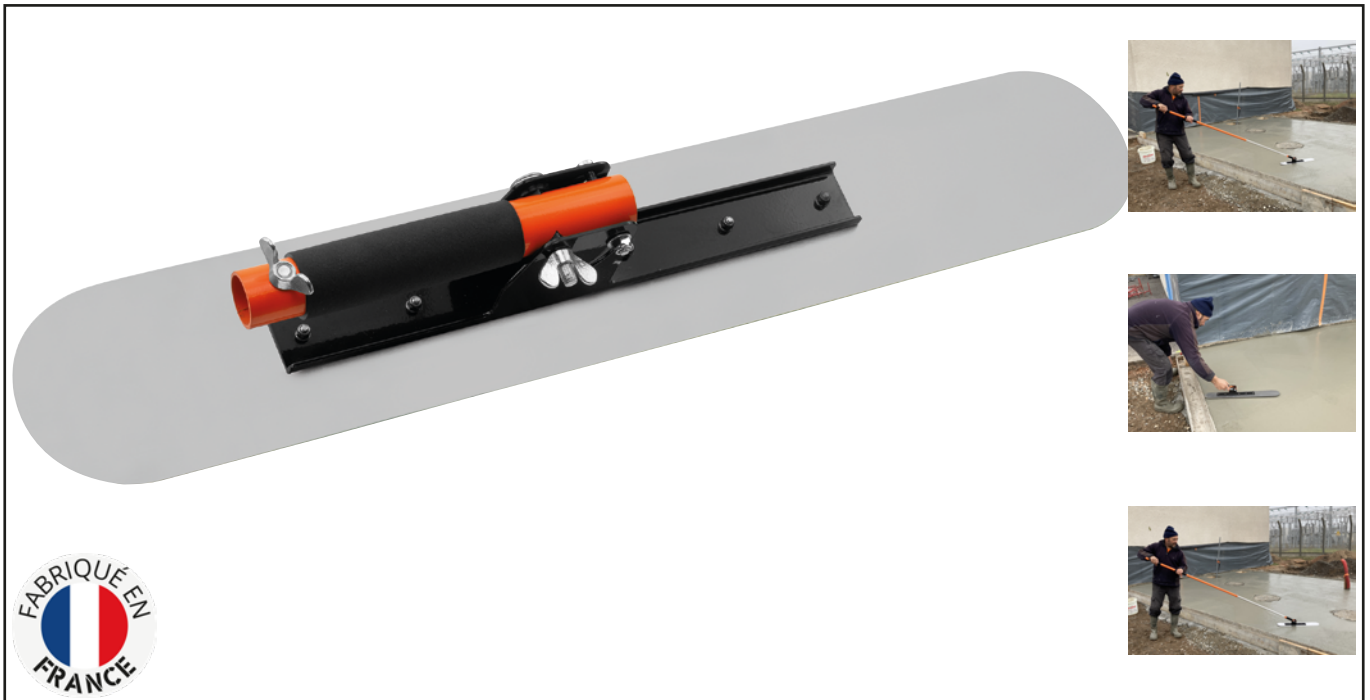

LISSEUSE DOUBLE ARRONDIS INOX 2 EN 1 Réf.: 303211

Caractéristiques

Lisseuse lame inox. 2 en 1 : S'utilise seule ou avec une perche. Permet de lisser les dalles avec une perche ou à la main sans avoir besoin de changer d'outil. Forme double arrondis pour ne faire aucune trace. Lame en acier inoxydable de 70x12cm et de 1mm d'épaisseur. Poignée inclinable avec manchon soft. Monture allégée en aluminium peint.

Données Produits

L cm	Largeur cm / Width cm	 g	G	Ref.	 / packag- ing unit	Code EAN
70	12	900		303211	1	3479133032115

MONDELIN

2, rue Bergognon
42500 LE CHAMBON-FEUGEROLLES - FRANCE
www.mob-mondelin.fr