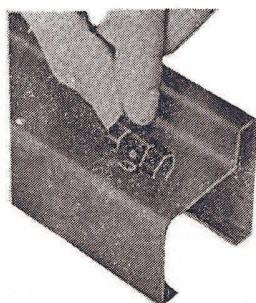

ACCESSOIRES PARECLOSES POUR PROFILS DE MENUISERIE METALLIQUE ATTACHE RAPID C 4640

DÉSIGNATION	EPAISSEUR DU PROFILE
C 4640-20	2,0
C 4640-30	3,0
C 4640-40	4,0

Ø de perçage : 7 mm. $\begin{matrix} + 0,25 \\ + 0,00 \end{matrix}$

MONTAGE

1°
ENGAGER A LA MAIN
UNE PATTE
DANS LE PERÇAGE

2°
POUSSER
AU TOURNEVIS
A LA BASE
DE L'AUTRE PATTE

CONDITIONNEMENT : en boîtes de 250 pièces.

DÉLAI DE LIVRAISON : Disponible sur stock