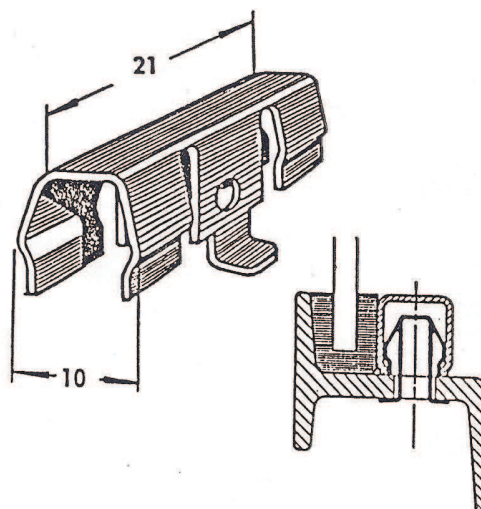

ACCESSOIRES PARECLOSES POUR PROFILS DE MENUISERIE METALLIQUE ATTACHE RAPID C 4640

DÉSIGNATION	EPAISSEUR DU PROFILE
C 4640-20	2,0
C 4640-30	3,0
C 4640-40	4,0

Ø de perçage : 7 mm. $\begin{matrix} + 0,25 \\ + 0,00 \end{matrix}$

MONTAGE

1°
ENGAGER A LA MAIN
UNE PATTE
DANS LE PERÇAGE

2°
POUSSER
AU TOURNEVIS
A LA BASE
DE L'AUTRE PATTE

CONDITIONNEMENT : en boîtes de 250 pièces.

DÉLAI DE LIVRAISON : Disponible sur stock