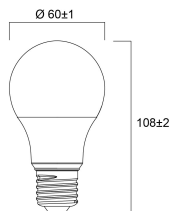

SCHÉMAS TECHNIQUES