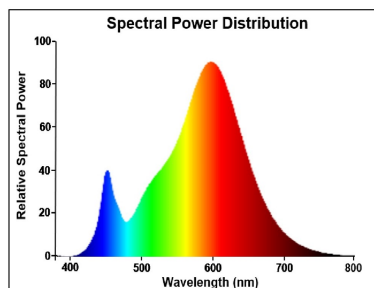

ToLEDo GLS

ToLEDo GLS 806LM 827 E27 SL4

0029637

Code EAN	5410288296371
Longueur simple de l'emballage (cm)	11.2
Largeur unitaire de l'emballage (cm)	6.1
Profondeur emballage unitaire (cm)	21.0
DUN14 (intérieur)	15410288296378
unités par emballage extérieur	6
Longueur / hauteur de l'emballage extérieur (cm)	12.0
largeur de l'emballage extérieur (cm)	37.7
Profondeur de l'emballage extérieur (cm)	21.6

Sécurité

Condition de fonctionnement optimal (° C)	-20-40
Consignes de nettoyage en cas de bris	Non applicable
Lampe à objectif spécial	Non
A utiliser uniquement en environnement sec	Oui
Ne convient pas à l'éclairage résidentiel	Oui
Message de sécurité	Ne convient pas aux luminaires fermés

PHOTOMÉTRIE

SCHÉMAS TECHNIQUES