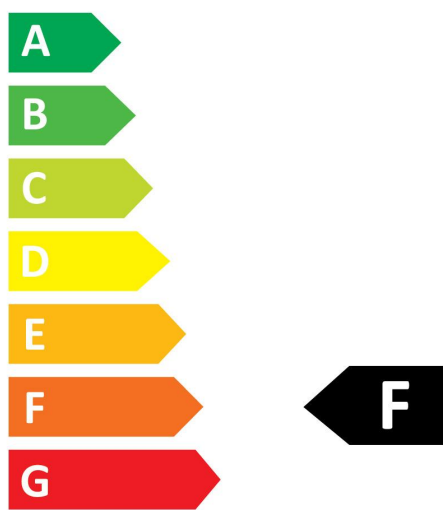

ToLEDo GLS

ToLEDo GLS 806LM 827 E27 SL4

0029637

Caractéristiques

- Lot de 4 lampes. Gamme de lampes LED - Culot E27. Forme A60 ou A68. Jusqu'à 90% d'économies d'énergie. IRC80 - Disponible en version 2700K / 4000K / 6500K. Excellente diffusion de la lumière à 180°. Allumage immédiat à 100% du flux. Durée de vie 15.000 heures. 50.000 cycles d'allumage / Extinction. Garantie 3 ans. Ne convient pas aux luminaires fermés.

Données optiques

Flux lumineux (lm)	806
Flux lumineux (lm)	806
Température de couleur (K)	2700
Couleur de lumière	Blanc chaud
IRC (Ra)	80
Variation SDCM	SDCM6
Groupe de risques photobiologiques	RG0
Maintien du flux à la fin de la durée de vie (%)	70

PHOTOMÉTRIE

SCHÉMAS TECHNIQUES

ToLEDo GLS

ToLEDo GLS 806LM 827 E27 SL4

0029637

SYLVANIA

0029637

8
kWh/1000h