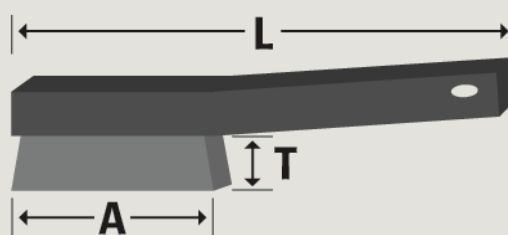

BROSSE MÉTALLIQUE MANUELLE UNIVERSELLE CONVEXE

Code : P56XCSG

DESRIPTIF

- Poignée ergonomique
- Forme qui permet une utilisation dans les endroits étroits

Code P	Code	Coloris	Matière du fil	Forme du fil	Dimensions du fil (mm)	T (mm)	A (mm)	L (mm)	Souple - Dur	Usage recommandé
P56XCSG	68 920 671	Rouge	Acier laitoné	Ondulé rond	Ø 0,30	25	140	265	--- -	dérouillage
	68 920 698	Vert	Inox	Ondulé rond	Ø 0,30	25	140	265	-- ---	décapage
	68 920 701	Jaune	Laiton	Ondulé rond	Ø 0,30	25	140	265	-- ---	nettoyage