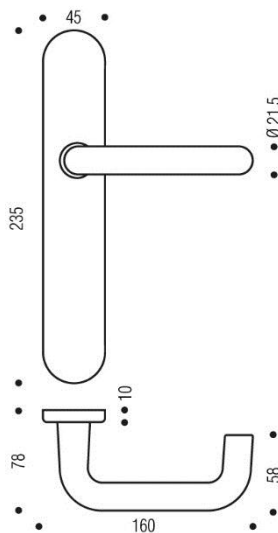

Fiche produit

Arcolor 232 AM

Gamme :

- Version double béquille
- Version grande plaque
- Perçages :
 - Bec de cane
 - Clé I
 - Clé L
 - Condamnation simple
 - Condamnation à voyant
- Finition :
 - Blanc
 - Noir
 - Gris clair
 - Gris foncé

Descriptif technique :

- Béquille en polyamide avec insert zamak
- Garniture à composer: jeu de plaques + béquille double
- Plaque renforcée avec sous-plaque en polyamide, fixation par 4 vis à bois
- Ressort de rappel intégré
- Fixation invisible
- Carré de 7mm
- Vis de fixation M4 entraxe 195mm