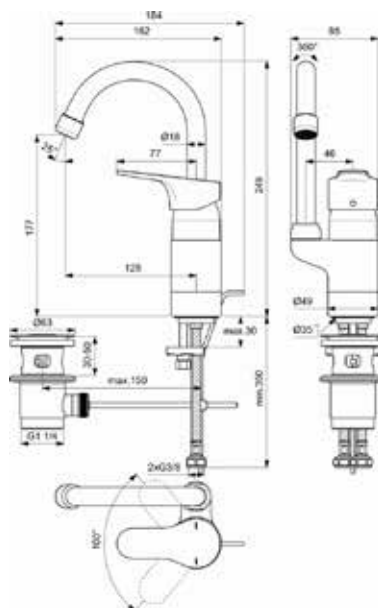

## Mitigeur lavabo col de cygne C2

## Mitigeur lavabo col de cygne C2

Bec tube orientable avec aérateur intégré.

Cartouche Firmaflow® Ø 38mm avec limiteur de température intégré et limiteur de débit 50% déverrouillable.

Indicateurs rouge/bleu imprimés sur la manette.

Poignée Métal.

Système de fixation rapide EasyFix®.

Flexibles d'alimentation anti-torsion PEX 3/8" - 350 mm

Hauteur sous aérateur : 177 mm

Hauteur totale : 249 mm

Projection : 128 mm

Avec tirette courbée métal et vidage.