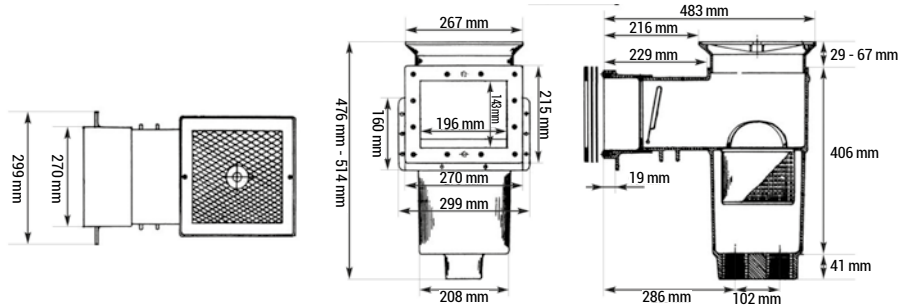

# AutoSkim™ Skimmer - Hayward®

SP1084

SP1085

AUTOSKIM™  
SKIMMER HAYWARD®

Descriptif	Côte de traversée	Réf. Béton	Réf. Liner
Skimmer petite meurtrière	229 / 229 mm	-	SP1084
Skimmer grande meurtrière	325 / 253 / 325 mm	-	SP1085
Pack vis longues 32 mm	-	-	SPX1085Z1AM