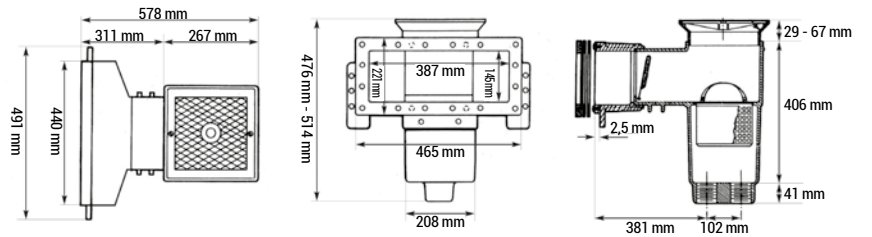

# AutoSkim™ Skimmer - Hayward®

SP1084

SP1085

AUTOSKIM™  
SKIMMER HAYWARD®

Descriptif	Côte de traversée	Réf. Béton	Réf. Liner
Skimmer petite meurtrière	229 / 229 mm	-	SP1084
Skimmer grande meurtrière	325 / 253 / 325 mm	-	SP1085
Pack vis longues 32 mm	-	-	SPX1085Z1AM