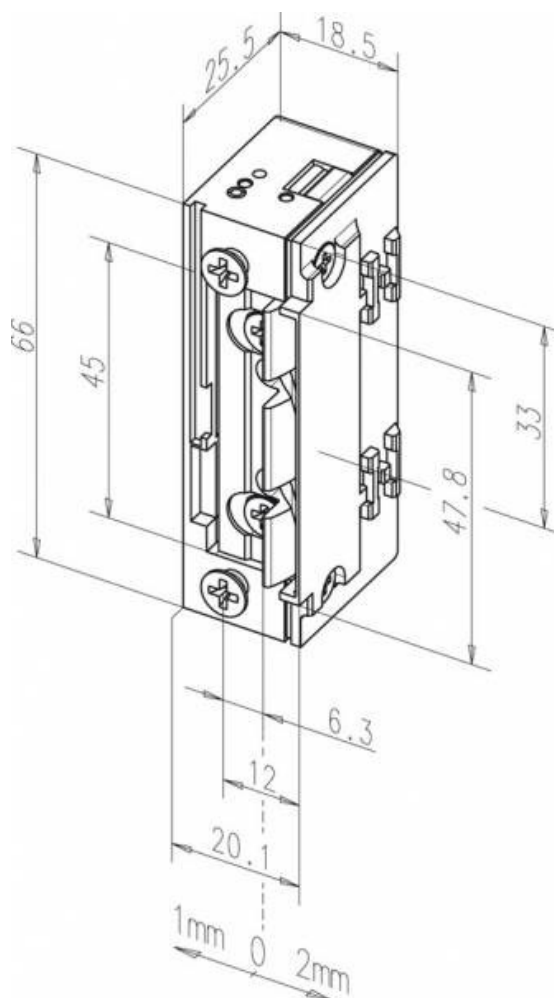

Modèle 138 .63