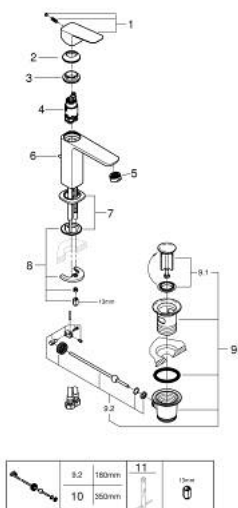

10 175 624 30 CUBEO MITIGEUR MONOCOMMANDE LAVABO TAILLE M

DESCRIPTION DU PRODUIT

- Colour: Matt Black
- Monotrou sur plage
- Levier de commande métallique
- GROHE SilkMove Cartouche en céramique 28 mm
- EcoMode Économie d'énergie
- Limiteur de débit ajustable
- Limiteur de température ajustable
- GROHE Économie d'eau Consommation d'eau réduite, jet parfait
- Débit maximum à 3 bars : 5l/min
- GROHE FastFixation installation rapide
- Tirette et garniture de vidage 1-1/4"
- Flexibles de raccordement souples

NORMS & APPROVALS NF - Classement E00 Ch3 A3 U3

10 175 624 30 CUBEO MITIGEUR MONOCOMMANDE LAVABO TAILLE M

PIÈCES DÉTACHÉES, janvier 2023 – now

- 1: levier (Référence 1060182430)
 - 2: capot (Référence 465812430)
 - 3: Bague de fixation (Référence 07419000)
 - 4: cartouche (Référence 1060179990)
 - 5: Mousseur (Référence 481592430)
 - 6: tirette de vidage (Référence 659362430)
 - 7: rosace (Référence 1060152430)
 - 8: Fixation M26x1,5 (Référence 46645000)
 - 9: Garniture de vidage 1 1/4" (Référence 289102430)
 - 9.1: Clapet de vidage (Référence 071822430)
 - 9.2: Tige et rotule de vidage (Référence 07052000)
 - 10: Tige et rotule de vidage (Référence 07341000)*
 - 11: Clé à tube SW 46 mm de 400 mm (Référence 19017000)*
- *Accessoires spéciaux