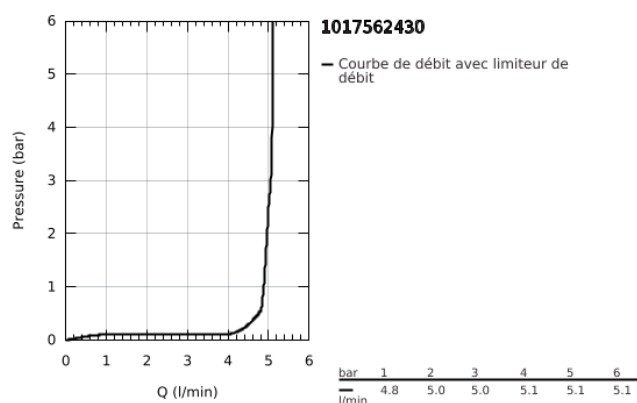

10 175 624 30 CUBEO MITIGEUR MONOCOMMANDE LAVABO TAILLE M

DESCRIPTION DU PRODUIT

- Colour: Matt Black
- Monotrou sur plage
- Levier de commande métallique
- GROHE SilkMove Cartouche en céramique 28 mm
- EcoMode Économie d'énergie
- Limiteur de débit ajustable
- Limiteur de température ajustable
- GROHE Économie d'eau Consommation d'eau réduite, jet parfait
- Débit maximum à 3 bars : 5l/min
- GROHE FastFixation installation rapide
- Tirette et garniture de vidage 1-1/4"
- Flexibles de raccordement souples

NORMS & APPROVALS NF - Classement E00 Ch3 A3 U3

10 175 624 30 CUBEO MITIGEUR MONOCOMMANDE LAVABO TAILLE M

PIÈCES DÉTACHÉES, janvier 2023 – now

- 1: levier (Référence 1060182430)
 - 2: capot (Référence 465812430)
 - 3: Bague de fixation (Référence 07419000)
 - 4: cartouche (Référence 1060179990)
 - 5: Mousseur (Référence 481592430)
 - 6: tirette de vidage (Référence 659362430)
 - 7: rosace (Référence 1060152430)
 - 8: Fixation M26x1,5 (Référence 46645000)
 - 9: Garniture de vidage 1 1/4" (Référence 289102430)
 - 9.1: Clapet de vidage (Référence 071822430)
 - 9.2: Tige et rotule de vidage (Référence 07052000)
 - 10: Tige et rotule de vidage (Référence 07341000)*
 - 11: Clé à tube SW 46 mm de 400 mm (Référence 19017000)*
- *Accessoires spéciaux