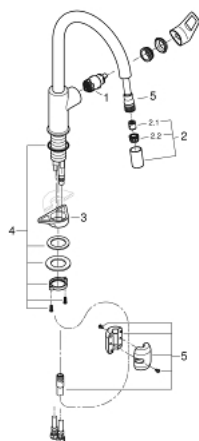

## 30 543 000 BAULOOP MITIGEUR MONOCOMMANDE 1/2" ÉVIER

### DESCRIPTION DU PRODUIT

- Couleur: chromé
- bec haut
- GROHE Long-Life finition durable
- GROHE Long-Life cartouche en céramique 28 mm
- conduit d'eau sans plomb ni nickel
- mousseur extractible
- limiteur de débit ajustable
- bec moulé pivotant
- zone de rotation 360°
- protégé contre le retour d'eau
- flexibles de raccordement souples
- set de fixation métal
- maximum flow rate (at 3 bar): 8 l/min
- pression minimale 1 bar

### PIÈCES DE RECHANGE, juin 2021 – now

- 1: Cartouche (Numéro de commande 46963000)
- 2: douchette extractible (Numéro de commande 48621000)
- 2.1: Clapet anti-retour (Numéro de commande 08565000)
- 2.2: mousseur (Numéro de commande 48624000)
- 3: Plaque de renfort (Numéro de commande 05334000)
- 4: Fixation M30x1,5 (Numéro de commande 48384000)
- 5: Flexible de douche (Numéro de commande 48293000)