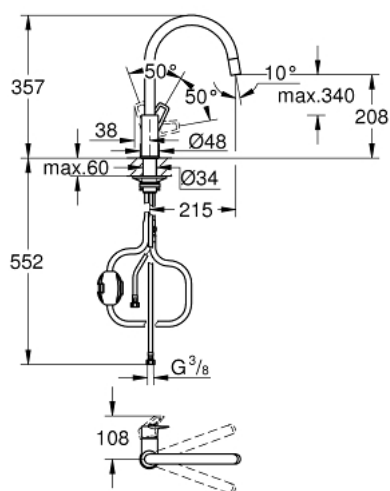

## 30 543 000 BAULOOP MITIGEUR MONOCOMMANDE 1/2" ÉVIER

### DESCRIPTION DU PRODUIT

- Couleur: chromé
- bec haut
- GROHE Long-Life finition durable
- GROHE Long-Life cartouche en céramique 28 mm
- conduit d'eau sans plomb ni nickel
- mousseur extractible
- limiteur de débit ajustable
- bec moulé pivotant
- zone de rotation 360°
- protégé contre le retour d'eau
- flexibles de raccordement souples
- set de fixation métal
- maximum flow rate (at 3 bar): 8 l/min
- pression minimale 1 bar

### PIÈCES DE RECHANGE, juin 2021 – now

- 1: Cartouche (Numéro de commande 46963000)
- 2: douchette extractible (Numéro de commande 48621000)
- 2.1: Clapet anti-retour (Numéro de commande 08565000)
- 2.2: mousseur (Numéro de commande 48624000)
- 3: Plaque de renfort (Numéro de commande 05334000)
- 4: Fixation M30x1,5 (Numéro de commande 48384000)
- 5: Flexible de douche (Numéro de commande 48293000)