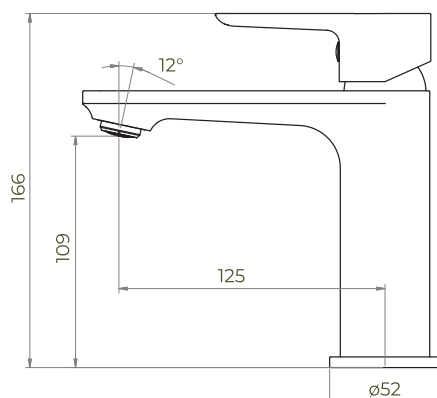

MITIGEUR DE LAVABO SAÔNE MEDIUM CHROMÉ CLIC-CLAC

Code : 71 271 951

Norme :

**GARANTIE
5 ANS**

DESCRIPTIF

- Chromé
- Cartouche céramique Ø 35 mm type C3
= économie d'eau
= économie d'énergie
- Poignée métal
- Fixation par écrou de serrage rapide
- Équipé d'un aérateur coin slot pour un entretien facile et rapide
- Aérateur caché avec débit réduit
- Basette métal chromé Ø 52 mm
- Fourni avec vidage ABS clic-clac / sans lanterne
- Poids 0,9 kg

LIVRÉ AVEC :

- 2 flexibles inox F3/8" pré-montés
- 1 écrou central à serrage rapide
- 1 vidage ABS clic-clac + coupelle assortie
- Notice de montage

YOUR PERFORMANCE PARTNER