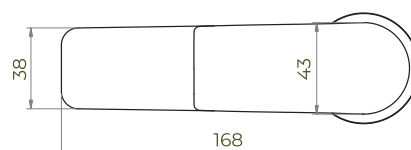

MITIGEUR DE LAVABO SAÔNE MEDIUM CHROMÉ CLIC-CLAC

Code : 71 271 951

Norme :

**GARANTIE
5 ANS**

DESCRIPTIF

- Chromé
- Cartouche céramique Ø 35 mm type C3
= économie d'eau
= économie d'énergie
- Poignée métal
- Fixation par écrou de serrage rapide
- Équipé d'un aérateur coin slot pour un entretien facile et rapide
- Aérateur caché avec débit réduit
- Basette métal chromé Ø 52 mm
- Fourni avec vidage ABS clic-clac / sans lanterne
- Poids 0,9 kg

LIVRÉ AVEC :

- 2 flexibles inox F3/8" pré-montés
- 1 écrou central à serrage rapide
- 1 vidage ABS clic-clac + coupelle assortie
- Notice de montage

YOUR PERFORMANCE PARTNER