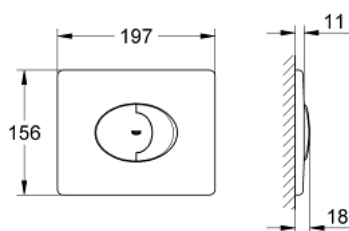

38 506 SH0 SKATE AIR PLAQUE DE COMMANDE

DESCRIPTION DU PRODUIT

- Colour: Blanc alpin
- Double touche interrompable
- Pour mécanisme pneumatique AV1
- Montage horizontal
- En ABS
- 156 x 197 mm
- GROHE Économie d'eau Consommation d'eau réduite, jet parfait
- Pour Rapid SL et réservoirs Uniset GD 2
- Pour le montage sur bâti Rapid SLX, commander la trappe de visite 66 791 000 (vendu séparément)

38 506 SH0 SKATE AIR PLAQUE DE COMMANDE

PIÈCES DÉTACHÉES, avril 2013 – now

- 1: Vis de rosace (Référence 6636200M)
- 2: Cadre de plaque (Référence 43207000)
- 3: Set de fixation (Référence 4308500M)*
- 4: Set de fixation (Référence 4215800M)*