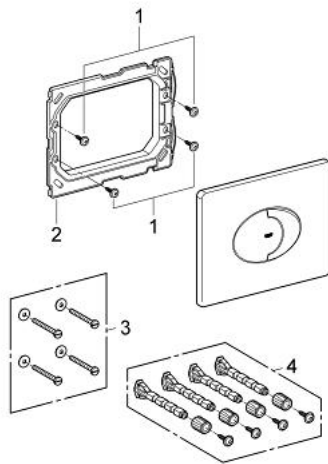

38 506 SH0 SKATE AIR PLAQUE DE COMMANDE

DESCRIPTION DU PRODUIT

- Colour: Blanc alpin
- Double touche interrompable
- Pour mécanisme pneumatique AV1
- Montage horizontal
- En ABS
- 156 x 197 mm
- GROHE Économie d'eau Consommation d'eau réduite, jet parfait
- Pour Rapid SL et réservoirs Uniset GD 2
- Pour le montage sur bâti Rapid SLX, commander la trappe de visite 66 791 000 (vendu séparément)

38 506 SH0 SKATE AIR PLAQUE DE COMMANDE

PIÈCES DÉTACHÉES, avril 2013 – now

- 1: Vis de rosace (Référence 6636200M)
- 2: Cadre de plaque (Référence 43207000)
- 3: Set de fixation (Référence 4308500M)*
- 4: Set de fixation (Référence 4215800M)*