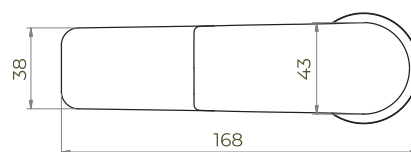

MITIGEUR DE LAVABO SAÔNE MEDIUM NOIR CLIC-CLAC

Code : 71 271 978

Norme :

**GARANTIE
5 ANS**

DESSCRIPTIF

- Noir intégral "100%"
- Cartouche céramique Ø 35 mm type C3
= économie d'eau
= économie d'énergie
- Poignée métal
- Fixation par écrou de serrage rapide
- Équipé d'un aérateur coin slot pour un entretien facile et rapide
- Aérateur caché avec débit réduit
- Basette métal noire Ø 52 mm
- Fourni avec vidage ABS clic-clac / sans lanterne
- Poids 0,9 kg

LIVRÉ AVEC :

- 2 flexibles inox F3/8" pré-montés
- 1 écrou central à serrage rapide
- 1 vidage ABS clic-clac + coupelle assortie
- Notice de montage

YOUR PERFORMANCE PARTNER