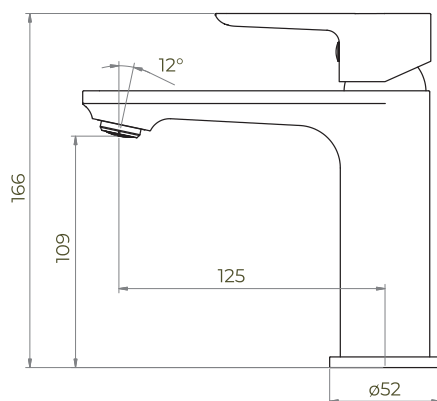

MITIGEUR DE LAVABO SAÔNE MEDIUM NOIR CLIC-CLAC

Code : 71 271 978

Norme :

**GARANTIE
5 ANS**

DESSCRIPTIF

- Noir intégral "100%"
- Cartouche céramique Ø 35 mm type C3
= économie d'eau
= économie d'énergie
- Poignée métal
- Fixation par écrou de serrage rapide
- Équipé d'un aérateur coin slot pour un entretien facile et rapide
- Aérateur caché avec débit réduit
- Basette métal noire Ø 52 mm
- Fourni avec vidage ABS clic-clac / sans lanterne
- Poids 0,9 kg

LIVRÉ AVEC :

- 2 flexibles inox F3/8" pré-montés
- 1 écrou central à serrage rapide
- 1 vidage ABS clic-clac + coupelle assortie
- Notice de montage

YOUR PERFORMANCE PARTNER