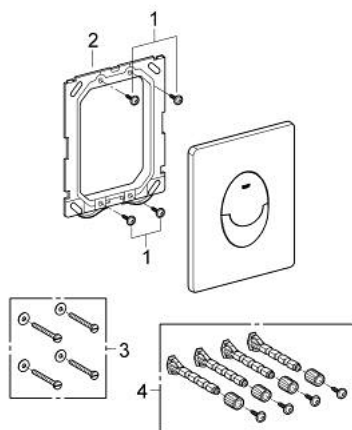

## 38 505 SH0 SKATE AIR PLAQUE DE COMMANDE

### DESCRIPTION DU PRODUIT

- Colour: Blanc alpin
- Double touche interrompable
- Pour mécanisme pneumatique AV1
- Montage vertical
- 156 x 197 mm
- En ABS
- GROHE Finition Longue Durée
- GROHE Économie d'eau Consommation d'eau réduite, jet parfait
- Pour Rapid SL et réservoirs Uniset GD 2
- Pour le montage sur bâti Rapid SLX, commander la trappe de visite 66 791 000 (vendu séparément)

### PIÈCES DÉTACHÉES, mars 2013 – now

- 1: Vis de rosace (Référence 6636200M)
- 2: Cadre de plaque (Référence 43207000)
- 3: Set de fixation (Référence 4308500M)\*
- 4: Set de fixation (Référence 4215800M)\*