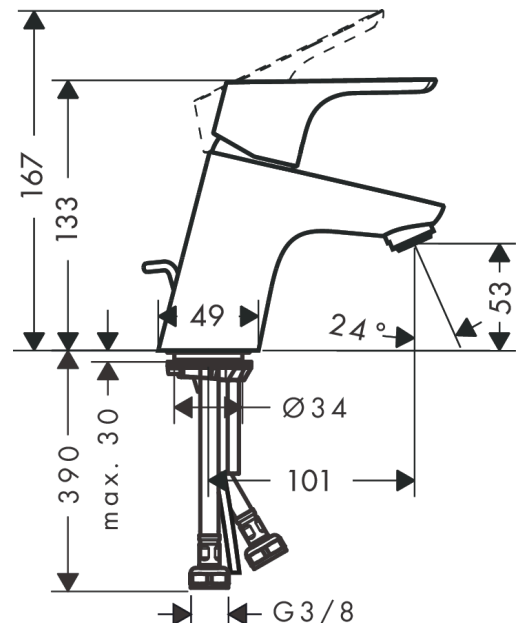

Plan géométral