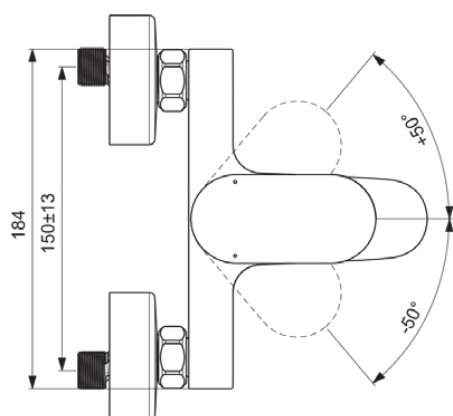

OPHIRA

D2679AA

OPHIRA | Mitigeur bain-douche apparent 207x172x120 mm, 155 mm projection finition chrome, 12 l/min (3 bar) | Click technology, FirmaFlow, SmartShine

Image & dessin technique

PORCHER

Information générale

Catégorie de produit:	Mitigeurs bain-douche
Type de produit:	Mitigeur bain-douche apparent
Marque:	Porcher
Suite:	OPHIRA
Designer:	Palomba Serafini Associati
Colour:	AA - Chrome
Finition:	Brillant
Hauteur (mm):	120
Largeur (mm):	207
Longueur / Profondeur (mm):	172 - 177
Type de fixation:	Ecrou à chapeau
Poids net (kg):	1.60
Code EAN:	3800861138631

Caractéristiques produit

Nombre de rosace(s):	2
Nombre de poignées:	1
Code couleur:	AA
Finition:	chrome
Technologie Cool Body:	Non
Connecteurs S ON / OFF:	Non
Cartouche FirmaFlow:	Oui
Programmation de la de la chasse d'eau:	Non
Position de la poignée:	Partie supérieure
Modèle basse pression:	Non
Matériau:	Métal
Matériau de la/des rosace(s):	Métal
Matériau de la poignée:	Métal
Type de matériau:	Laiton
Débit maximal à 3 bar (l):	12

OPHIRA

D2679AA

OPHIRA | Mitigeur bain-douche apparent 207x172x120 mm, 155 mm projection finition chrome, 12 l/min (3 bar) | Click technology, FirmaFlow, SmartShine

Caractéristiques produit

Débit maximal à 3 bar (l) pour toute sortie:	12
Débit maximal à 3 bar (l) pour la bec:	12
Technologie PVD:	Non
Forme de la ou des rosac(e):	Rond
Raccord fileté du flexible de douche:	G 1/2
Smartshine:	Oui
Modèle de bec:	Fixe
Type de bec:	Corps moulé
Abattant recouvrant:	Plaquage chrome
Finition:	Brillant
Type d'aérateur:	Aérateur
Aérateur caché:	Visible
Limiteur de température:	Oui
Type de poignée:	Manette
Type de contrôle de la température:	Mécanique
Avec inverseur:	Oui
Avec rosace(s):	Oui
Avec poignée(s):	Oui
Avec kit de douche:	Non
Avec douche de tête:	Non
Avec sortie:	Oui
Avec étagère(s):	Non
Avec kit de douche:	Non
Type de fixation:	Ecrou à chapeau
Type de montage:	Mur
Raccords en S réducteurs de bruit:	Non
Avec des raccords en S:	Oui
Avec clapet anti-retour:	Oui