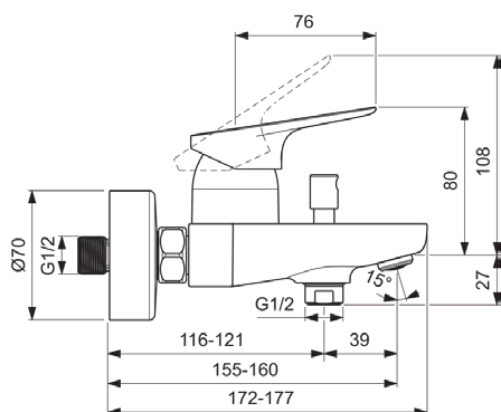

OPHIRA

D2679AA

OPHIRA | Mitigeur bain-douche apparent 207x172x120 mm, 155 mm projection finition chrome, 12 l/min (3 bar) | Click technology, FirmaFlow, SmartShine

Image & dessin technique

PORCHER

Information générale

Catégorie de produit:	Mitigeurs bain-douche
Type de produit:	Mitigeur bain-douche apparent
Marque:	Porcher
Suite:	OPHIRA
Designer:	Palomba Serafini Associati
Colour:	AA - Chrome
Finition:	Brillant
Hauteur (mm):	120
Largeur (mm):	207
Longueur / Profondeur (mm):	172 - 177
Type de fixation:	Ecrou à chapeau
Poids net (kg):	1.60
Code EAN:	3800861138631

Caractéristiques produit

Nombre de rosace(s):	2
Nombre de poignées:	1
Code couleur:	AA
Finition:	chrome
Technologie Cool Body:	Non
Connecteurs S ON / OFF:	Non
Cartouche FirmaFlow:	Oui
Programmation de la de la chasse d'eau:	Non
Position de la poignée:	Partie supérieure
Modèle basse pression:	Non
Matériau:	Métal
Matériau de la/des rosace(s):	Métal
Matériau de la poignée:	Métal
Type de matériau:	Laiton
Débit maximal à 3 bar (l):	12

OPHIRA

D2679AA

OPHIRA | Mitigeur bain-douche apparent 207x172x120 mm, 155 mm projection finition chrome, 12 l/min (3 bar) | Click technology, FirmaFlow, SmartShine

Caractéristiques produit

Débit maximal à 3 bar (l) pour toute sortie:	12
Débit maximal à 3 bar (l) pour la bec:	12
Technologie PVD:	Non
Forme de la ou des rosac(e):	Rond
Raccord fileté du flexible de douche:	G 1/2
Smartshine:	Oui
Modèle de bec:	Fixe
Type de bec:	Corps moulé
Abattant recouvrant:	Plaquage chrome
Finition:	Brillant
Type d'aérateur:	Aérateur
Aérateur caché:	Visible
Limiteur de température:	Oui
Type de poignée:	Manette
Type de contrôle de la température:	Mécanique
Avec inverseur:	Oui
Avec rosace(s):	Oui
Avec poignée(s):	Oui
Avec kit de douche:	Non
Avec douche de tête:	Non
Avec sortie:	Oui
Avec étagère(s):	Non
Avec kit de douche:	Non
Type de fixation:	Ecrou à chapeau
Type de montage:	Mur
Raccords en S réducteurs de bruit:	Non
Avec des raccords en S:	Oui
Avec clapet anti-retour:	Oui