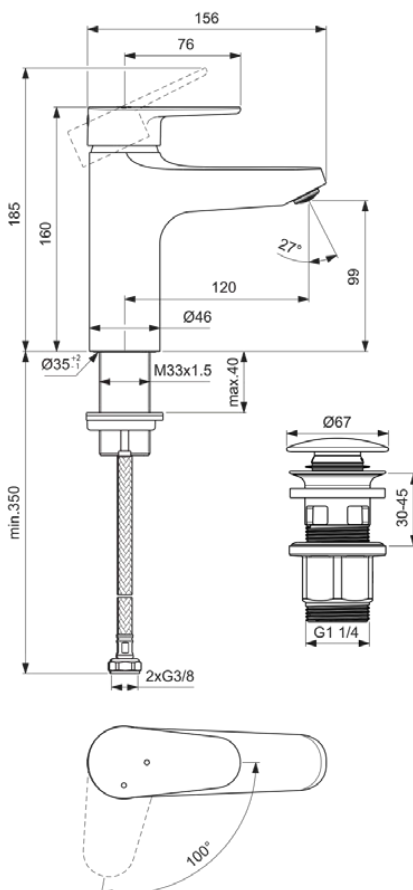

ALU+

BE130RO

Alu+ | Mitigeur de lavabo 46x156x160 mm, 120 mm projection finition rose brossé, 3,8 l/min (3 bar), avec bonde | Brise-jet, Technologie BlueStart®, Technologie Cool Body, FirmaFlow

Image & dessin technique

Information générale

Catégorie de produit:	Mitigeurs de lavabo
Type de produit:	Mitigeur de lavabo
Marque:	Ideal Standard
Suite:	Alu+
Designer:	Palomba Serafini Associati
Colour:	RO - Rose Brossé
Finition:	Satiné
Hauteur (mm):	160 - 185
Largeur (mm):	46
Longueur / Profondeur (mm):	156
Type de fixation:	Fixation
Poids net (kg):	1.05
Code EAN:	3800861136200

ALU+

BE130RO

Alu+ | Mitigeur de lavabo 46x156x160 mm, 120 mm projection finition rose brossé, 3.8 l/min (3 bar), avec bonde | Brise-jet, Technologie BlueStart®, Technologie Cool Body, FirmaFlow

Caractéristiques produit

Matériau de la poignée:	Métal
Matériau de la garniture de vidage:	Plastique
Type de matériau:	Aluminium
Débit maximal à 3 bar (l):	3.8
Débit maximal à 3 bar (l) pour toute sortie:	3.8
Débit maximal à 3 bar (l) pour la bec:	3.8
Technologie PVD:	Non
Modèle de bec:	Fixe
Type de bec:	Corps moulé
Abattant recouvrant:	laquage humide
Finition:	Satiné
O:	No
Type d'aérateur:	Aérateur
Aérateur caché:	Visible
Aérateur ajustable:	Non
Aérateur antivandalisme:	Non
Limiteur de température:	Oui
Thermostatique:	Non
Contrôle sans contact:	Non
Type de poignée:	Manette
Type de contrôle de la température:	Mécanique
Économie d'eau:	Oui
Avec cache-bonde:	Non
Avec régulateur de débit:	Oui
Avec poignée(s):	Oui
Avec sortie:	Oui
Avec douchette extractible:	Non
Avec garniture d'écoulement:	Oui
Technologie Easy-Fix:	Non
Type de fixation:	Fixation
Type de montage:	Trou de robinetterie