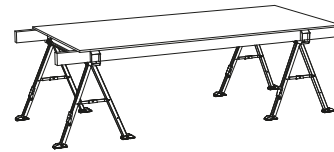

TOUGHBUILT®

TRÉTEAU / CHEVALET DE SCIAGE

LES TRÉTEAUX / CHEVALETS DE SCIAGE LES PLUS STABLES DU MARCHÉ

BRAS DE SOUTIEN 45X95 MM

SUPPORTS POUR COUPE RAPIDE

CHEVILLES DE SUPPORT DE MATÉRIEL

PIEDS RÉGLABLES

PIEDS PIVOTANTS ROBUSTES

1 | OUVRIR

LIBÉRER LES PIEDS DU CORPS

2 | FERMER

OUVRIR LES PIEDS, BLOQUER LES ATTELLES

3 | PLACER LE BOIS

PLACER LE BOIS SUR LES BRAS DE SOUTIEN

4 | TRÉTEAU

POSE DU CONTREPLAQUÉ SUR LE BOIS