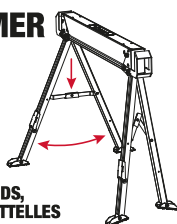

TOUGHBUILT®

TRÉTEAU / CHEVALET DE SCIAGE

LES TRÉTEAUX / CHEVALETS DE SCIAGE LES PLUS STABLES DU MARCHÉ

BRAS DE SOUTIEN 45X95 MM

SUPPORTS POUR COUPE RAPIDE

CHEVILLES DE SUPPORT DE MATÉRIEL

PIEDS RÉGLABLES

PIEDS PIVOTANTS ROBUSTES

1 | OUVRIR

LIBÉRER LES PIEDS DU CORPS

2 | FERMER

OUVRIR LES PIEDS, BLOQUER LES ATTELLES

3 | PLACER LE BOIS

PLACER LE BOIS SUR LES BRAS DE SOUTIEN

4 | TRÉTEAU

POSE DU CONTREPLAQUÉ SUR LE BOIS