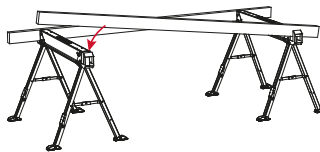

TOUGHBUILT®

TRÉTEAU / CHEVALET DE SCIAGE

LES TRÉTEAUX / CHEVALETS DE SCIAGE LES PLUS STABLES DU MARCHÉ

BRAS DE SOUTIEN 45X95 MM

SUPPORTS POUR COUPE RAPIDE

CHEVILLES DE SUPPORT DE MATÉRIEL

PIEDS RÉGLABLES

PIEDS PIVOTANTS ROBUSTES

1 | OUVRIR

LIBÉRER LES PIEDS DU CORPS

2 | FERMER

OUVRIR LES PIEDS, BLOQUER LES ATTELLES

3 | PLACER LE BOIS

PLACER LE BOIS SUR LES BRAS DE SOUTIEN

4 | TRÉTEAU

POSE DU CONTREPLAQUÉ SUR LE BOIS