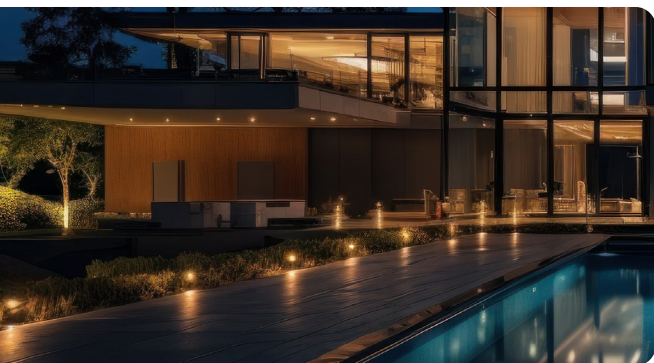

NOMBRE ILLIMITÉ DE POINTS LUMINEUX

Idéal pour être installé dans les marches des escaliers ou pour créer des lignes d'eau lumineuses, le Pico BRiO se fond discrètement dans l'environnement de votre piscine. Grâce à sa petite taille, il est possible d'en installer un grand nombre sans perturber l'esthétique de votre espace aquatique. Sa capacité à être placé dans des endroits exigus en fait un choix privilégié pour une illumination précise et ciblée.

72 mm

28 mm

Éclairage de piscine : Créez une atmosphère magique dans votre bassin en multipliant les points lumineux.

Escaliers et margelles : Illuminez vos marches pour une sécurité accrue et un effet visuel saisissant.

Une puissance lumineuse de 160 lumens pour les projecteurs monochromes et 150lm pour les projecteurs couleurscon

Flexibilité d'installation : Son format réduit permet une installation facile et variée, selon vos besoins et vos envies.

DES TRAVERSÉES SPÉCIFIQUES

Traversée liner

Référence PF10R560
57.52 mm de diamètre

Traversée béton

Référence PF10R570
50.34 mm de diamètre

Traversée coque

Référence PF10R550
45 mm de diamètre

KIT GARDEN, HARMONISEZ VOTRE BASSIN AVEC L'ÉCLAIRAGE DU JARDIN