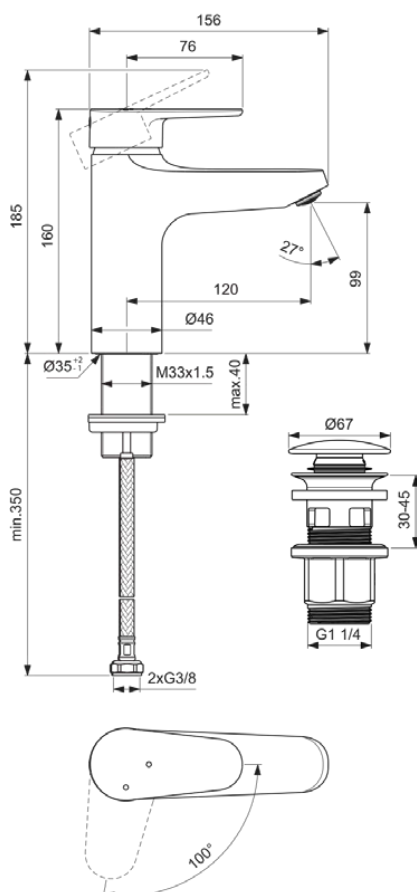

ALU+

BE130SI

Alu+ | Mitigeur de lavabo 46x156x160 mm, 120 mm projection finition argent brossé, 3,8 l/min (3 bar), avec bonde | Brise-jet, Technologie BlueStart®, Technologie Cool Body, FirmaFlow

Image & dessin technique

Information générale

Catégorie de produit:	Mitigeurs de lavabo
Type de produit:	Mitigeur de lavabo
Marque:	Ideal Standard
Suite:	Alu+
Designer:	Palomba Serafini Associati
Colour:	SI - Argent Brossé
Finition:	Satiné
Hauteur (mm):	160 - 185
Largeur (mm):	46
Longueur / Profondeur (mm):	156
Type de fixation:	Fixation
Poids net (kg):	1.05
Code EAN:	3800861136194

ALU+

BE130SI

Alu+ | Mitigeur de lavabo 46x156x160 mm, 120 mm projection finition argent brossé, 3.8 l/min (3 bar), avec bonde | Brise-jet, Technologie BlueStart®, Technologie Cool Body, FirmaFlow

Caractéristiques produit

Matériau de la poignée:	Métal
Matériau de la garniture de vidage:	Plastique
Type de matériau:	Aluminium
Débit maximal à 3 bar (l):	3.8
Débit maximal à 3 bar (l) pour toute sortie:	3.8
Débit maximal à 3 bar (l) pour la bec:	3.8
Technologie PVD:	Non
Modèle de bec:	Fixe
Type de bec:	Corps moulé
Abattant recouvrant:	laquage humide
Finition:	Satiné
O:	No
Type d'aérateur:	Aérateur
Aérateur caché:	Visible
Aérateur ajustable:	Non
Aérateur antivandalisme:	Non
Limiteur de température:	Oui
Thermostatique:	Non
Contrôle sans contact:	Non
Type de poignée:	Manette
Type de contrôle de la température:	Mécanique
Économie d'eau:	Oui
Avec cache-bonde:	Non
Avec régulateur de débit:	Oui
Avec poignée(s):	Oui
Avec sortie:	Oui
Avec douchette extractible:	Non
Avec garniture d'écoulement:	Oui
Technologie Easy-Fix:	Non
Type de fixation:	Fixation
Type de montage:	Trou de robinetterie