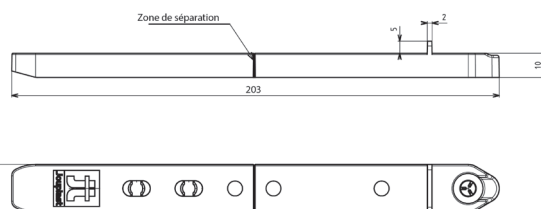

CARACTÉRISTIQUES

- Matière : polypropylène renforcé recyclé
- Couleur : noir
- Dimensions : 203 x 20 x 10 mm
- Résistant aux températures entre -30°C et +60°C
- Résistant aux UV et au GEL

CONDITIONNEMENT