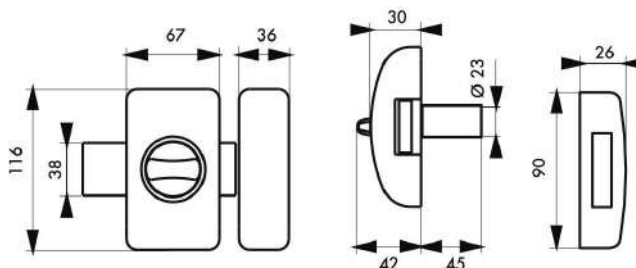

## Description/Description/Descripción

Supports de coffre et gâche en acier cambré zingué. Capots de coffre et gâche en alliage. Pêne acier chromé satin. Bouton à barrette ABS chromé satin. Cylindre laiton 6 goupilles. Goupilles anti-crochetage. Protection contre le perçage par première goupille en acier trempé. Protection contre l'arrachement du cylindre par pilier et cavalier. Entrée laiton. 4 clés plates laiton nickelé réversibles avec carte de propriété.