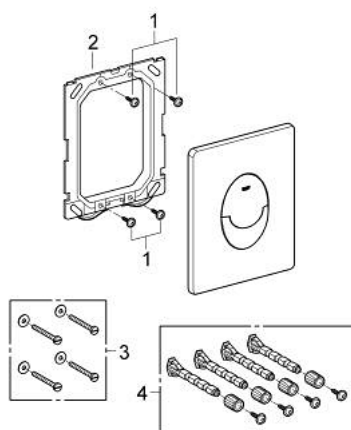

38 505 000 SKATE AIR PLAQUE DE COMMANDE

DESCRIPTION DU PRODUIT

- Couleur: Chromé
- Double touche interrompable
- Pour mécanisme pneumatique AV1
- Montage vertical
- 156 x 197 mm
- En ABS
- GROHE Brillance Longue Durée : Brillance éclatante année après année
- GROHE Économie d'eau Consommation d'eau réduite, jet parfait
- Pour Rapid SL et réservoirs Uniset GD 2
- Pour le montage sur bâti Rapid SLX, commander la trappe de visite 66 791 000 (vendu séparément)

NORMS & APPROVALS NF

38 505 000 SKATE AIR PLAQUE DE COMMANDE

PIÈCES DÉTACHÉES, mars 2013 – now

- 1: Vis de rosace (Référence 6636200M)
- 2: Cadre de plaque (Référence 43207000)
- 3: Set de fixation (Référence 4308500M)*
- 4: Set de fixation (Référence 4215800M)*