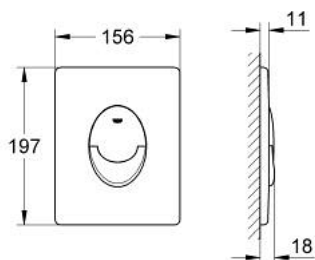

38 505 000 SKATE AIR PLAQUE DE COMMANDE

DESCRIPTION DU PRODUIT

- Couleur: Chromé
- Double touche interrompable
- Pour mécanisme pneumatique AV1
- Montage vertical
- 156 x 197 mm
- En ABS
- GROHE Brillance Longue Durée : Brillance éclatante année après année
- GROHE Économie d'eau Consommation d'eau réduite, jet parfait
- Pour Rapid SL et réservoirs Uniset GD 2
- Pour le montage sur bâti Rapid SLX, commander la trappe de visite 66 791 000 (vendu séparément)

NORMS & APPROVALS NF

38 505 000 SKATE AIR PLAQUE DE COMMANDE

PIÈCES DÉTACHÉES, mars 2013 – now

- 1: Vis de rosace (Référence 6636200M)
- 2: Cadre de plaque (Référence 43207000)
- 3: Set de fixation (Référence 4308500M)*
- 4: Set de fixation (Référence 4215800M)*