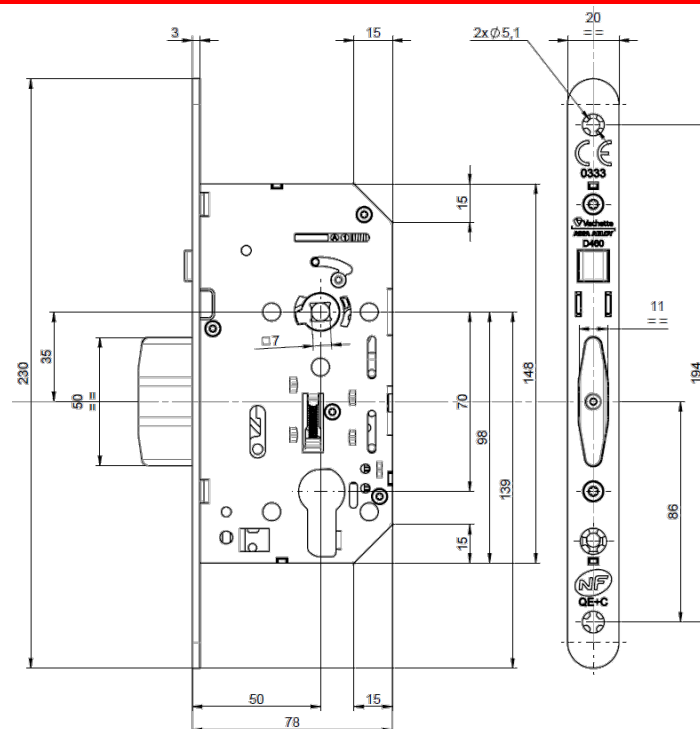

D469 auto urgence

Serrure mécanique à mortaiser monopoint

Vachette®

ASSA ABLOY

Vidéo technique

Serrure à verrouillage automatique et sortie libre

Descriptif technique :

- Serrure à double fouillot pour utilisation avec poignée extérieure (carré split fourni)
- Éjection du pêne de 20mm au claquement de porte
- Côté extérieur :
 - Débrayage de la béquille à la clé
 - Rétractation du pêne à la béquille
- Côté intérieur : Sortie à la béquille toujours libre
- Pêne et côté urgence réversible
- Livrée en standard en fonction clé prisonnière, mode jour/nuit activable avant pose

Coffre:

- En acier
- Hauteur 148 mm
- Entraxe 70 mm
- Axe à 50mm
- Fonction clé i – cylindre européen
- Trous de passage rosace au fouillot et au cylindre
- Fouillot: carré de 7 mm
- Déclencheur en zamak chromé
- Pêne en acier chromé

Tête:

- En acier ou inox

Qualification selon la norme EN179

Gamme :

- Tête à bouts ronds (autre sur consultation)
- Livré avec gâche G38 réversible à traîne de 31mm
- Gâche rénovation G39 en option
- Finitions :
 - Peinte époxy noir
 - Inox brossé