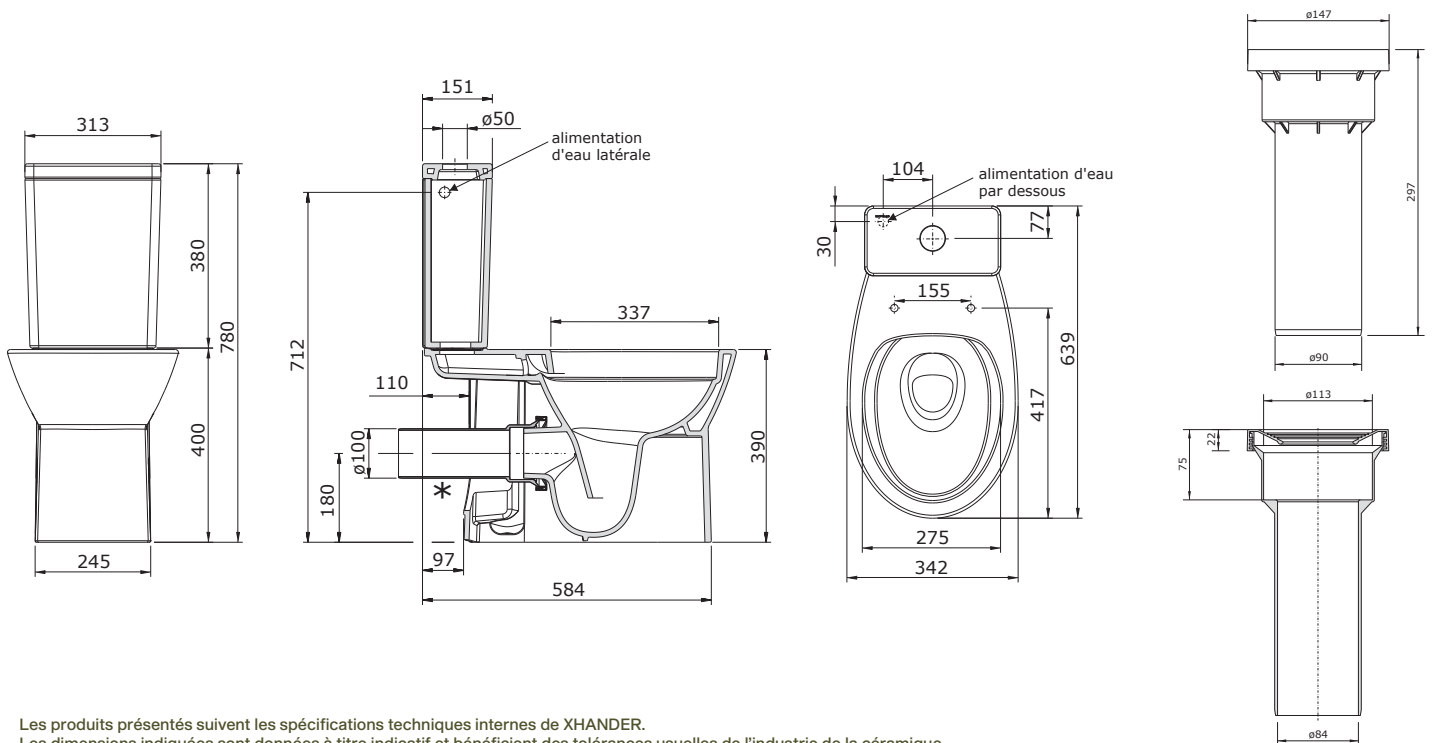

PACK WC SUR PIED MORAVA SANS BRIDE

Code : 69 262 902

Norme :

22 - Type CL 1

**GARANTIE
5 ANS***

*Garantie 2 ans pour l'abattant
et le mécanisme de chasse

DESSCRIPTIF

- Chasse d'eau montée mécanisme double chasse : 3 & 6 L
- Sur pied : facilité de maintenance en cas de fuite
- Sans bride : limite l'accumulation de saletés et de bactéries
- Abattant WC avec frein de chute
- En céramique blanc

LIVRÉ AVEC

- Kit de fixation
- Sortie horizontale
- Abattant

Code	Pièces détachées
69 340 326	Abattant WC pour pack WC Morava sur pied
69 340 334	Mécanisme de chasse pour pack WC Morava sur pied

Les produits présentés suivent les spécifications techniques internes de XHANDER.
Les dimensions indiquées sont données à titre indicatif et bénéficient des tolérances usuelles de l'industrie de la céramique.
Nous nous réservons le droit de procéder aux modifications techniques, sans préavis, qui permettraient d'améliorer les fonctionnalités de nos produits.