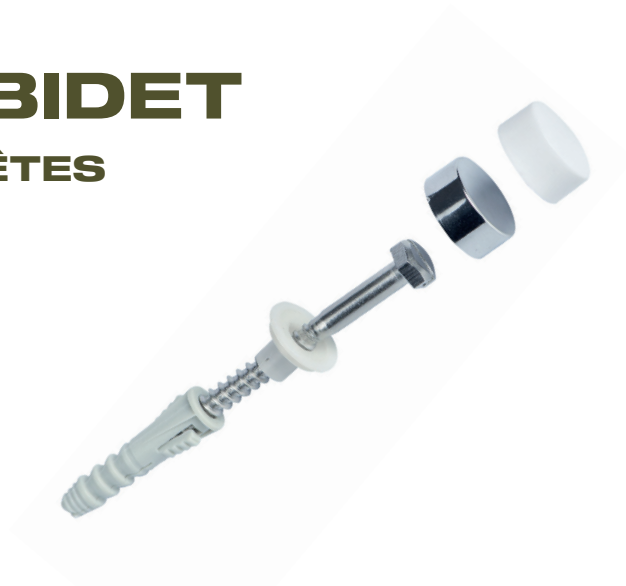

## KIT FIXATION WC/BIDET TÊTE HEXAGONALE ET CACHE-TÊTES

Code : P41TI0C

### DESRIPTIF

- 2 vis TH fendues inox Ø 6 mm
- 2 fourreaux PP étanches
- 2 chevilles HDPE Ø 8 x 40 mm
- 2 cache-têtes chromés
- 2 cache-têtes blancs

Code	Ø perçage (mm)	Longueur (mm)	Conditionnement
67 025 857	8	60	Sachet de 2
67 025 865	8	70	Sachet de 2
67 025 873	8	80	Sachet de 2