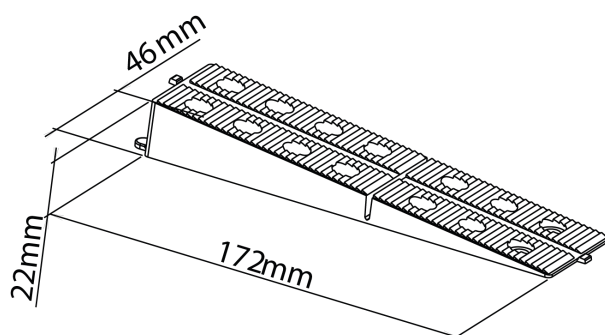

LES + PRODUIT

- Permet de rattraper de 11 à 40 mm de hauteur avec une seule référence.
- Calage précis grâce aux dents de scies.
- Compatibles avec les cales plates.
- Trous pour vis de fixation prévus : aucun besoin de percer la cale.
- Ultra résistante.

✓ APPLICATIONS

- S'utilise pour n'importe quel type de calage de plancher bois (terrasse, parquet) et pour tous travaux intérieurs et extérieurs de menuiserie.
- Permet des réglages de 11 à 40 mm.

👍 RÉSISTANCE

- Résistance en compression : supérieure à 2T.

🧠 RECOMMANDATIONS D'UTILISATION

- Peut être vissée, collée ou clouée.

🔍 CARACTÉRISTIQUES

- Matière : polypropylène recyclé
- Couleur : orange
- Dimensions : 172 mm x 46 mm x 22 mm
- Ergots de fixation : 7 mm / Quantité : 2
- Résistant aux températures entre -30°C et +60°C
- Résistant aux UV et au GEL

📦 CONDITIONNEMENT

Seau de 50 pièces (Palette de 72 seaux - Palette gerbable)

Seau mixte H90 x 50 + H170 x 30 (Palette de 72 seaux - Palette gerbable)

Carton de 12 sachets brochables de 25 pièces (Palette de 12 cartons - Palette gerbable)