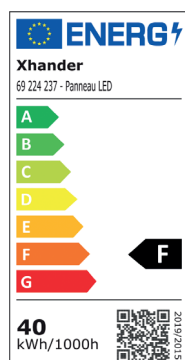

DOMAINES D'UTILISATION

- Chantiers, garages automobile, etc.

RECYCLAGE

Ne pas jeter les appareils électriques dans les ordures ménagères

(Directive européenne 2012/19/UE relative aux appareils électriques et électroniques usagés)