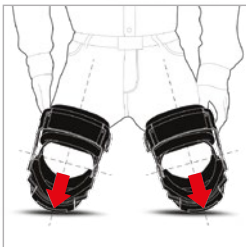

TOUGHBUILT®

GENOUILLÈRES AVEC MAINTIEN DE LA CUISSE GELFIT™ FANATIC

CE UK
NB2777 AB0321

EN 14404:2004 + A1:2010 Type 1
Penetration Level: 2

**STABILITÉ ULTIME COMBINÉE
À L'AGILITÉ LATÉRALE**

**TISSU 1680D RÉSISTANT
À L'ABRASION**

MAINTIEN DES CUISSES
L'ERGONOMIE MAINTIEN LE
GENOU AU CENTRE DE LA
GENOUILLÈRE

**LA GENOUILLÈRE NE
TOURNE PAS AUTOUR
DU GENOU**

**COQUE ROBUSTE À DOUBLE
INJECTION AVEC CAOUTCHOUC
ANTIDÉRAPANT**

**FABRICATION EN MOUSSE ET
GEL GELFIT™ AVEC UNE
FORME ERGONOMIQUE QUI
ENVELOPPE LE GENOU, LE
HAUT DU TIBIA ET LA CUISSE**

**LA PLATEFORME INFÉRIEURE
RELEVÉ LE TIBIA DU SOL ET
ALLÈGE LA PRESSION SUR
LES CHEVILLES**

**SOUTIEN DES
CUISSES**

**PLATEFORME
INFÉRIEURE**

VIDEO

TERRAIN
Surfaces difficiles
et lisses, à l'intérieur
ou à l'extérieur

USAGE / MÉTIER
Usage général
pour la construction

CARACTÉRISTIQUES
Stabilisation grâce au
soutien de cuisses

1 CONCEPTION ERGONOMIQUE

La forme intérieure unique et les parois élevées, enveloppent les genoux pour un soutien et un ajustement optimal.