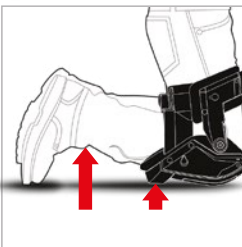

TOUGHBUILT®

GENOUILLÈRES AVEC MAINTIEN DE LA CUISSE GELFIT™ FANATIC

CE UK
NB2777 AB0321

EN 14404:2004 + A1:2010 Type 1
Penetration Level: 2

**STABILITÉ ULTIME COMBINÉE
À L'AGILITÉ LATÉRALE**

**TISSU 1680D RÉSISTANT
À L'ABRASION**

MAINTIEN DES CUISSES
L'ERGONOMIE MAINTIEN LE
GENOU AU CENTRE DE LA
GENOUILLÈRE

**LA GENOUILLÈRE NE
TOURNE PAS AUTOUR
DU GENOU**

**COQUE ROBUSTE À DOUBLE
INJECTION AVEC CAOUTCHOUC
ANTIDÉRAPANT**

**FABRICATION EN MOUSSE ET
GEL GELFIT™ AVEC UNE
FORME ERGONOMIQUE QUI
ENVELOPPE LE GENOU, LE
HAUT DU TIBIA ET LA CUISSE**

**LA PLATEFORME INFÉRIEURE
RELEVÉ LE TIBIA DU SOL ET
ALLÈGE LA PRESSION SUR
LES CHEVILLES**

**SOUTIEN DES
CUISSES**

**PLATEFORME
INFÉRIEURE**

VIDEO

TERRAIN
Surfaces difficiles
et lisses, à l'intérieur
ou à l'extérieur

USAGE / MÉTIER
Usage général
pour la construction

CARACTÉRISTIQUES
Stabilisation grâce au
soutien de cuisses

1 CONCEPTION ERGONOMIQUE

La forme intérieure unique et les parois élevées, enveloppent les genoux pour un soutien et un ajustement optimal.