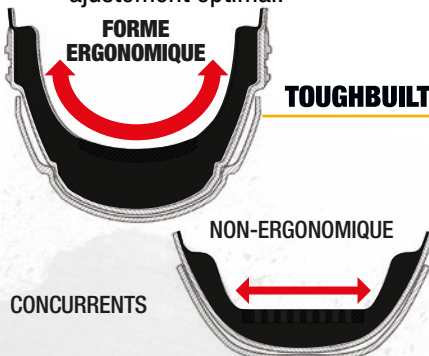

MAINTIEN DES CUISSES
L'ERGONOMIE MAINTIEN LE
GENOU AU CENTRE DE LA
GENOUILLÈRE

**LA GENOUILLÈRE NE
TOURNE PAS AUTOUR
DU GENOU**

**COQUE ROBUSTE À DOUBLE
INJECTION AVEC CAOUTCHOUC
ANTIDÉRAPANT**

**FABRICATION EN MOUSSE ET
GEL GELFIT™ AVEC UNE
FORME ERGONOMIQUE QUI
ENVELOPPE LE GENOU, LE
HAUT DU TIBIA ET LA CUISSE**

**LA PLATEFORME INFÉRIEURE
RELEVÉ LE TIBIA DU SOL ET
ALLÈGE LA PRESSION SUR
LES CHEVILLES**

**SOUTIEN DES
CUISSES**

**PLATEFORME
INFÉRIEURE**

VIDEO

TERRAIN
Surfaces difficiles
et lisses, à l'intérieur
ou à l'extérieur

USAGE / MÉTIER
Usage général
pour la construction

CARACTÉRISTIQUES
Stabilisation grâce au
soutien de cuisses

1 CONCEPTION ERGONOMIQUE

La forme intérieure unique et les parois élevées, enveloppent les genoux pour un soutien et un ajustement optimal.

2 GELFIT POUR UN CONFORT MAXIMAL

La combinaison de notre mousse et gel GELFIT procure un confort maximal tout au long de la journée.

3 PROCÉDÉ EXCLUSIF, DE MOUSSE INJECTÉE

Notre mousse épaisse et de haute qualité, injectée en nid d'abeille, et notre gel, offrent un niveau de confort exceptionnel.