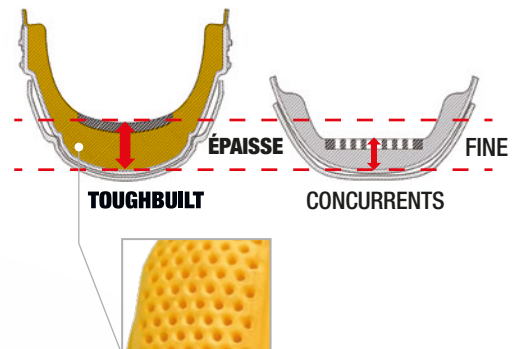

MAINTIEN DES CUISSES
L'ERGONOMIE MAINTIEN LE
GENOU AU CENTRE DE LA
GENOUILLÈRE

**LA GENOUILLÈRE NE
TOURNE PAS AUTOUR
DU GENOU**

**COQUE ROBUSTE À DOUBLE
INJECTION AVEC CAOUTCHOUC
ANTIDÉRAPANT**

**FABRICATION EN MOUSSE ET
GEL GELFIT™ AVEC UNE
FORME ERGONOMIQUE QUI
ENVELOPPE LE GENOU, LE
HAUT DU TIBIA ET LA CUISSE**

**LA PLATEFORME INFÉRIEURE
RELEVÉ LE TIBIA DU SOL ET
ALLÈGE LA PRESSION SUR
LES CHEVILLES**

**SOUTIEN DES
CUISSES**

**PLATEFORME
INFÉRIEURE**

VIDEO

TERRAIN
Surfaces difficiles
et lisses, à l'intérieur
ou à l'extérieur

USAGE / MÉTIER
Usage général
pour la construction

CARACTÉRISTIQUES
Stabilisation grâce au
soutien de cuisses

1 CONCEPTION ERGONOMIQUE

La forme intérieure unique et les parois élevées, enveloppent les genoux pour un soutien et un ajustement optimal.

2 GELFIT POUR UN CONFORT MAXIMAL

La combinaison de notre mousse et gel GELFIT procure un confort maximal tout au long de la journée.

3 PROCÉDÉ EXCLUSIF, DE MOUSSE INJECTÉE

Notre mousse épaisse et de haute qualité, injectée en nid d'abeille, et notre gel, offrent un niveau de confort exceptionnel.