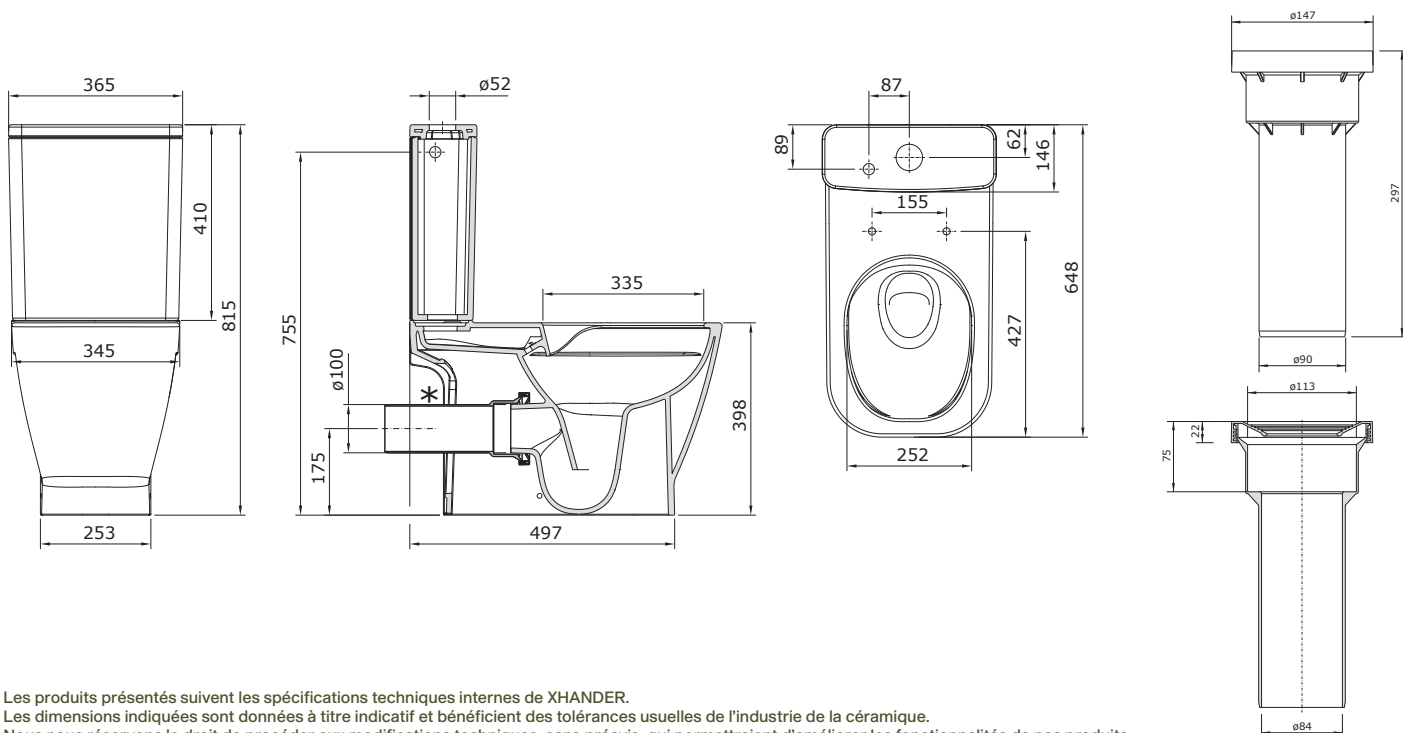

## PACK WC SUR PIED DANUBE SEMI-CARÉNÉ SANS BRIDE

Code : 69 262 929

Norme :

22 - Type CL 1

**GARANTIE  
5 ANS\***

\*Garantie 2 ans pour l'abattant  
et le mécanisme de chasse

### DESSCRIPTIF

- Sur pied semi-caréné
- Chasse d'eau montée mécanisme double chasse : 3 & 6 L
- Facile d'entretien et hygiénique
- Sans bride : limite l'accumulation de saletés et de bactéries
- Abattant déclinable avec frein de chute : démontage et montage rapide
- En céramique blanc

### LIVRÉ AVEC

- Kit de fixation
- Sortie horizontale
- Abattant

Code	Pièces détachées
69 340 350	Abattant WC pour pack WC Danube sur pied
69 340 369	Mécanisme de chasse pour pack WC Danube sur pied

Les produits présentés suivent les spécifications techniques internes de XHANDER.  
Les dimensions indiquées sont données à titre indicatif et bénéficient des tolérances usuelles de l'industrie de la céramique.  
Nous nous réservons le droit de procéder aux modifications techniques, sans préavis, qui permettraient d'améliorer les fonctionnalités de nos produits.